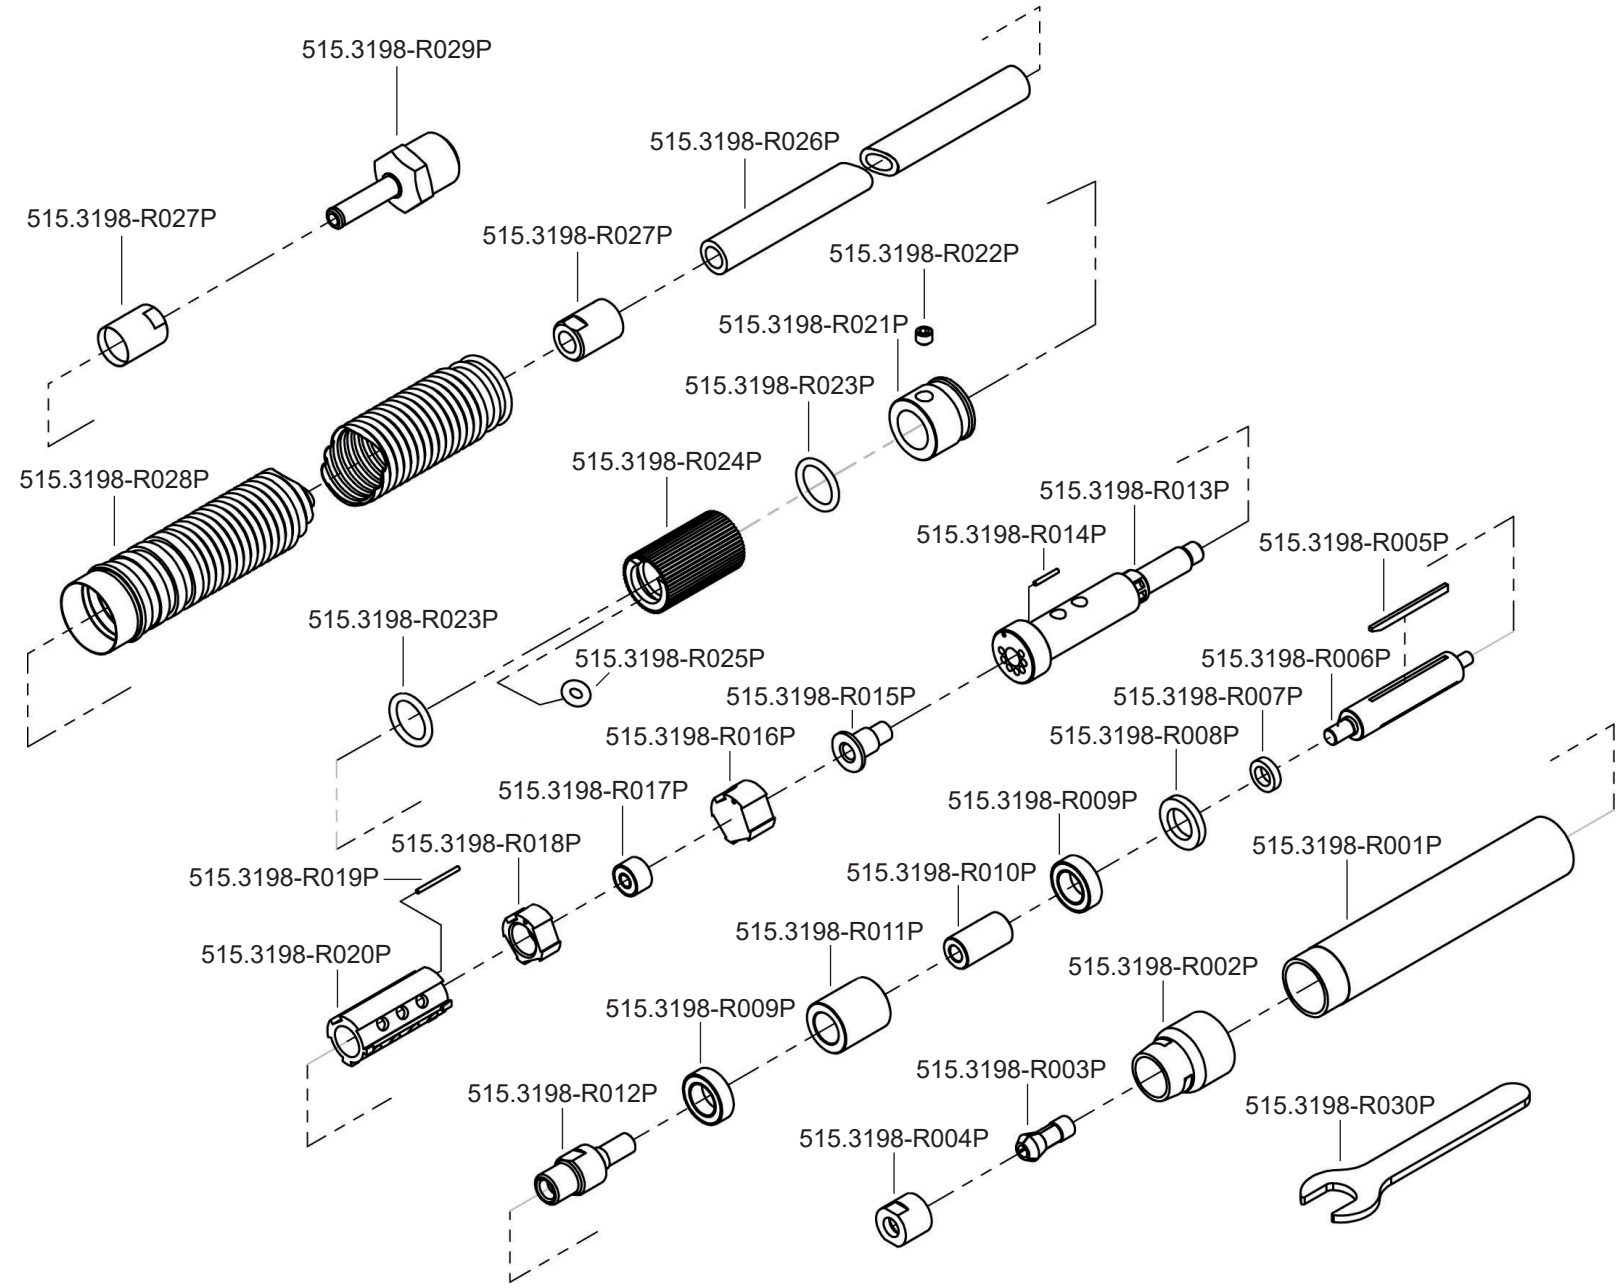

Art. 515.3198

**Art. 515.3198**

Art.-Nr.	Description	Beschreibung	Menge Qty.
515.3198-R001P	Housing	Gehäuse	1
515.3198-R002P	Front cover	Frontabdeckung	1
515.3198-R003P	Collet	Klemmhülse	1
515.3198-R004P	Collet nut	Klemmmutter	1
515.3198-R005P	Rotor blade	Rotorblatt	3
515.3198-R006P	Rotor	Rotor	1
515.3198-R007P	Spacer	Abstandsring	1
515.3198-R008P	Guiding ring	Führungsring	1
515.3198-R009P	Bearing for rotor	Kugellager für Rotor	2
515.3198-R010P	Interior bearing	Innenkugellager	1
515.3198-R011P	Outer bearing	Kugellagerhülse	1
515.3198-R012P	Collet mounting	Klemmhülsenaufnahme	1
515.3198-R013P	House connector plug	Druckluftanschlussstück	1
515.3198-R014P	Spring pin	Splint	1
515.3198-R015P	Plug	Stopfen	1
515.3198-R016P	Intake plate	Abschlussplatte	1

Art.-Nr.	Description	Beschreibung	Menge Qty.
515.3198-R017P	Ballbearing	Kugellager	1
515.3198-R018P	Bearing plate	Kugellageraufnahme	1
515.3198-R019P	Pin for rotor housing	Splint für Rotorgehäuse	1
515.3198-R020P	Rotor housing	Rotorgehäuse	1
515.3198-R021P	Endring	Abschlussring	1
515.3198-R022P	Setscrew	Madenschraube für Abschlussring	1
515.3198-R023P	O-Ring for rotation regulator	O-Ring für Drehzahlregulierung	2
515.3198-R024P	Rotation regulator	Drehzahlregulierung	1
515.3198-R025P	O-Ring	O-Ring	1
515.3198-R026P	Air hose	Druckluftschlauch	1
515.3198-R027P	Hose fixing ring	Schlauchverschraubung	2
515.3198-R028P	Muffler tube	Abluftschlauch	1
515.3198-R029P	Air inlet connector	Lufteinlassverschraubung	1
515.3198-R030P	Spanner	Schlüssel	1