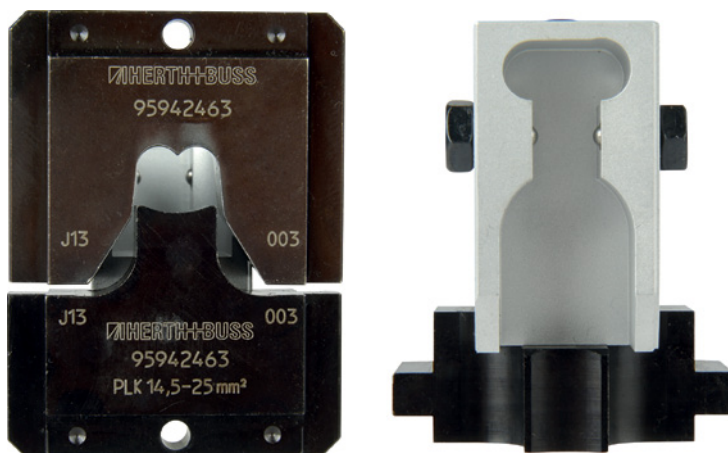

Crimpzangeneinsatz

Einschränkung:
Querschnitt:
Steckerausführung:

KOSTAL PLK 14,5
25 mm²
Flachsteckhülse

Info:
Werkzeug:

ohne Isolationscrimp
ohne Positionierer

	LE	Artikel-Nr.
	1	95942463

Beispiel: