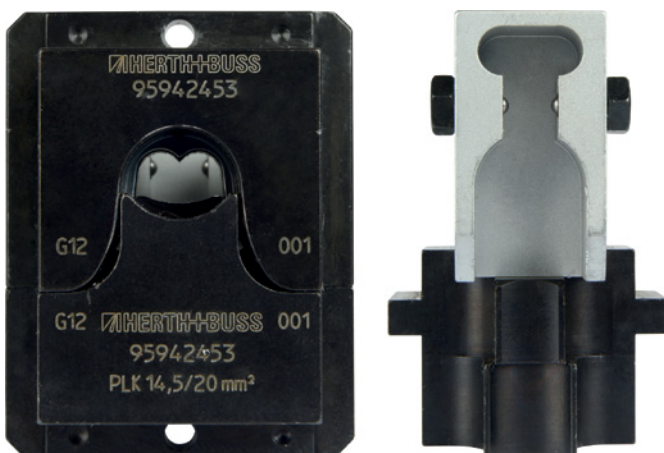

Crimpzangeneinsatz

Einschränkung: KOSTAL PLK 14,5
Querschnitt: 20 mm²
Steckerausführung: Flachsteckhülse

Info:
Werkzeug: mit Isolationscrimp
 mit Positionierer

	LE	Artikel-Nr.
	1	95942453

Beispiel: