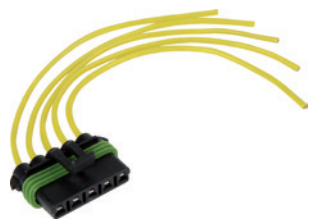

# ELPARTS

 **54277010** **LE 1 St**

Sortiment, Kabelreparatursatz  
Assortment, cable repair set  
Assortiment, kit de réparation de câble

Alfa Romeo, Fiat, Lancia, Opel

 Herth+Busch Fahrzeugteile GmbH & Co. KG  
63131 Heusenstamm | Germany

 4 026736 459574

**RepCon**  
Sortiment, Kabelreparatursatz  
Assortment, cable repair set  
Assortiment, kit de réparation de câble

 **HERTH+BUSS**

51277250

1,5 mm<sup>2</sup>  
5-polig

1 Stück

51277319

4 mm<sup>2</sup>  
2-polig

1 Stück

51277253

0,5 mm<sup>2</sup>  
6-polig

1 Stück

51277265

1 mm<sup>2</sup>  
2-polig

1 Stück

● 51277181  
● 51277278

2,5 mm<sup>2</sup>  
1-polig  
gerade Ausführung

4 Stück

Alternative

51277179 gewinkelt  
kurze Ausführung / short version / version court  
51277180 gewinkelt  
lange Ausführung / long version / version longue  
51277285 mit Halter / with holder / avec support