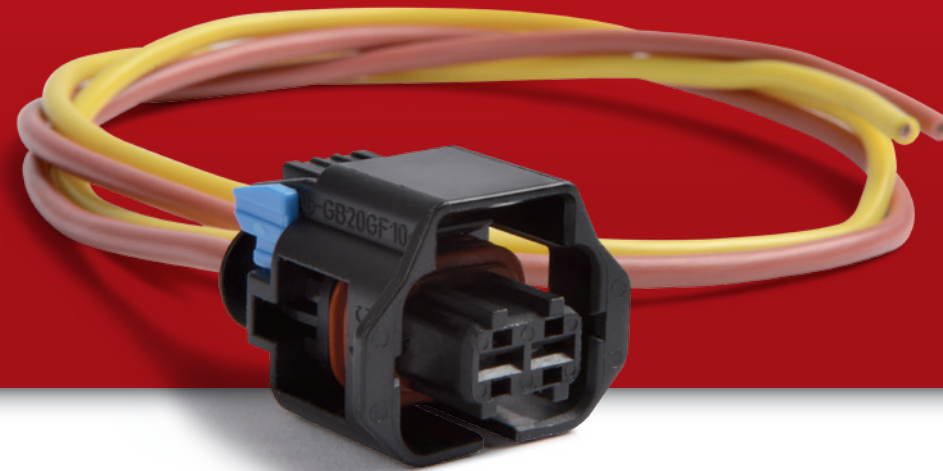

# ELPARTS

 **54277010** **LE 1 St**

Sortiment, Kabelreparatursatz  
Assortment, cable repair set  
Assortiment, kit de réparation de câble

Alfa Romeo, Fiat, Lancia, Opel

 Herth+Busch Fahrzeugteile GmbH & Co. KG  
63131 Heusenstamm | Germany

 4 026736 459574

**RepCon**  
Sortiment, Kabelreparatursatz  
Assortment, cable repair set  
Assortiment, kit de réparation de câble

 **HERTH+BUSS**

51277250

1,5 mm<sup>2</sup>  
5-polig

1 Stück

51277319

4 mm<sup>2</sup>  
2-polig

2,5 mm<sup>2</sup>  
1-polig  
gerade Ausführung

4 Stück

Alternative

51277179 gewinkelt  
kurze Ausführung / short version / version court  
51277180 gewinkelt  
lange Ausführung / long version / version longue  
51277285 mit Halter / with holder / avec support