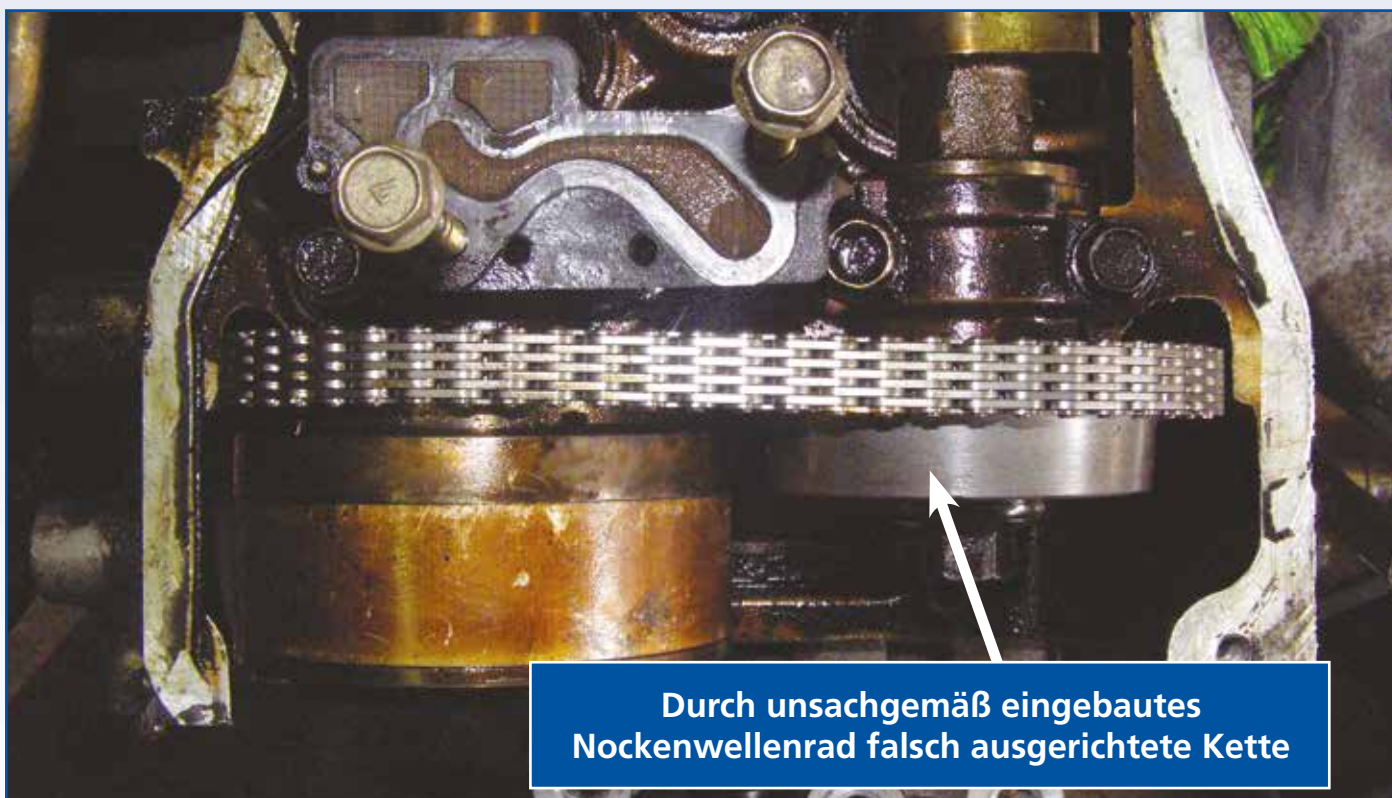

Technical Bulletin

Steuerkettensatz - Montageanleitung

Relevante Teilenummern: ADN173506

Verwendungen: Nissan-Micra, Note, Cube 1.2 1.4 2002>2013

Ausgabedatum: 03/2011

Wichtige Angaben zum Einbau

Unsere Nachforschungen haben ergeben, dass das Nockenwellenrad des Nissan Micra K12 (Benziner) beim Einbau leicht falsch ausgerichtet werden kann. Es muss sehr sorgfältig darauf geachtet werden, dass das Nockenwellenrad vollständig und gerade auf der Nockenwelle sitzt.

Andernfalls führt die Fehlausrichtung zwischen dem Kurbelwellenrad und dem VVT-Rad (variable Ventilsteuerung) dazu, dass eine seitliche Kraft auf die Steuerkette einwirkt. Das führt dazu, dass die Steuerkette die Spannrollen-Führungsschiene aus der zentrierten Stellung verschiebt, wodurch schlussendlich die Ausrichtung der Spannrolle mit Ölzufuhr und der Spannrollen-Führungsschiene verstellt wird.

Diese Folge von Ereignissen führt dazu, dass die Steuerkette unter stark unzureichender Spannung arbeitet, was mit großer Wahrscheinlichkeit zu katastrophalem Motorversagen führt.

Wir legen allen Mechanikern, die dieses Produkt einbauen, nahe, diese Empfehlung sehr ernst zu nehmen, da durch unsachgemäßen Einbau verursachte Schäden NICHT von der Blue Print Garantie gedeckt sind!

Durch unsachgemäß eingebautes
Nockenwellenrad falsch ausgerichtete Kette

Haftungsausschluss: Sämtliche technischen Hinweise werden trotz sorgfältiger Prüfung ohne Gewähr auf ihre Richtigkeit gegeben. Ferdinand Bilstein UK Ltd. empfiehlt grundsätzlich, die Wartung und Diagnose von Fahrzeugen nur von Personen mit entsprechender Erfahrung vornehmen zu lassen, die geeignetes Werkzeug auf sichere Weise in einer Werkstatt verwenden. Ferdinand Bilstein UK Ltd. und auch deren Kunden übernehmen keinerlei Verantwortung für die Richtigkeit bzw. Fehlinterpretation der obigen technischen Hinweise. Die Abbildungen dienen lediglich zur Veranschaulichung und stellen nicht zwingend die beschriebenen Produkte oder Fahrzeuge dar.

**BLUE
PRINT**
www.blue-print.de
Blue Print ist eine Marke der bilstein group