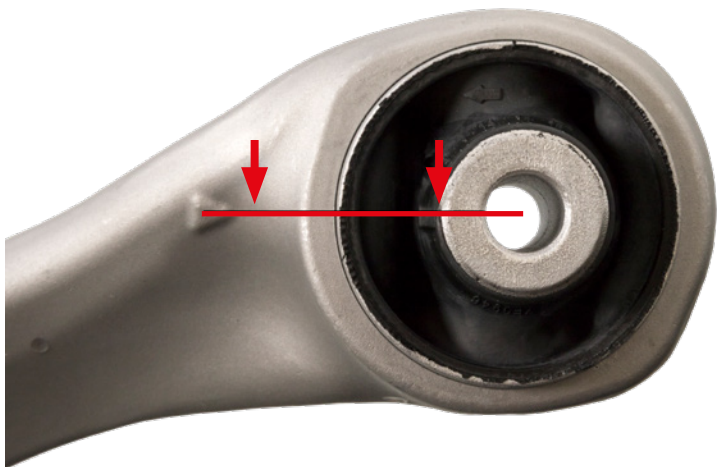

# INFO

**febi**  
38278

**SWAG**  
20 93 8278

**To Fit:**  
BMW  
F06, F10, F11, F12,  
F13

**Repl. No.**  
31 12 6 775 979

BGI:300651 | Technical data can be subject to change | DEC18

For more technical information please visit: [partsfinder.bilsteingroup.com](https://partsfinder.bilsteingroup.com)