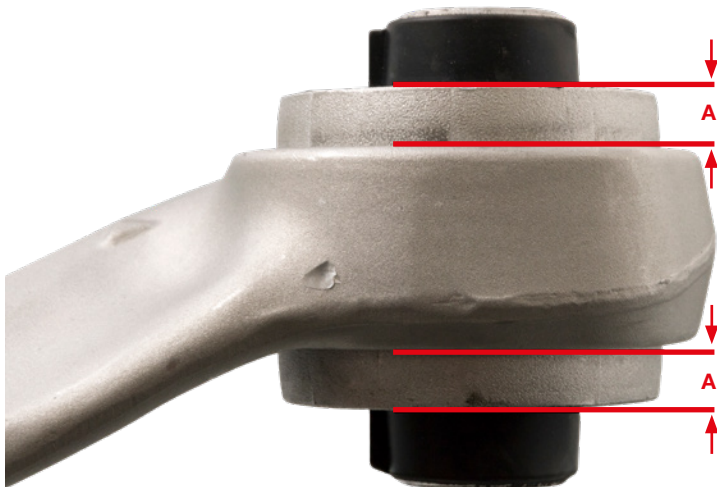

# INFO

**febi**  
38278

**SWAG**  
20 93 8278

**To Fit:**  
BMW  
F06, F10, F11, F12,  
F13

**Repl. No.**  
31 12 6 775 979

BGI:300651 | Technical data can be subject to change | DEC18

For more technical information please visit: [partsfinder.bilsteingroup.com](https://partsfinder.bilsteingroup.com)