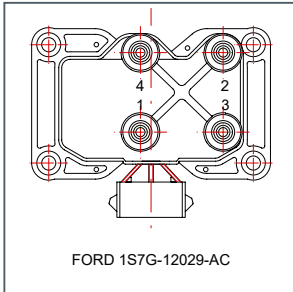

FORD 1S7G-12029-AC