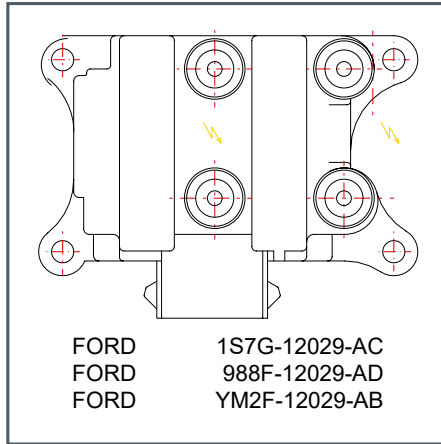

INFO

febi
36999

SWAG
50 93 6999

FORD 1S7G-12029-AC
FORD 988F-12029-AD
FORD YM2F-12029-AB

- DE** Einbauempfehlung – Zündspule
EN Fitting recommendation – Ignition coil
FR Recommendation d'installation – Bobine d'allumage
ES Recomendaciones para el montaje – Bobina de encendido
IT Raccomandazioni di montaggio – Bobina di accensione
PT Recomendação de montagem - Bobina de ignição
- NL** Inbouwinstructies – bobine
PL Zalecenie dotyczące montażu – Cewka zapłonowa
RU Рекомендация по установке – Катушка зажигания
SR Preporuka za ugradnju – indukcioni kalem paljenja
TR Montaj Tavsiyesi – Ateşleme bobini
AR توصية التثبيت - ملف الاشعال الاتجاه.