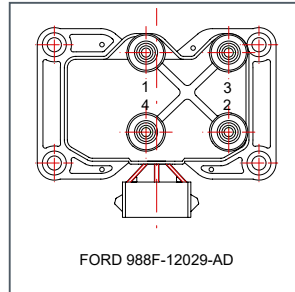

FORD 988F-12029-AD