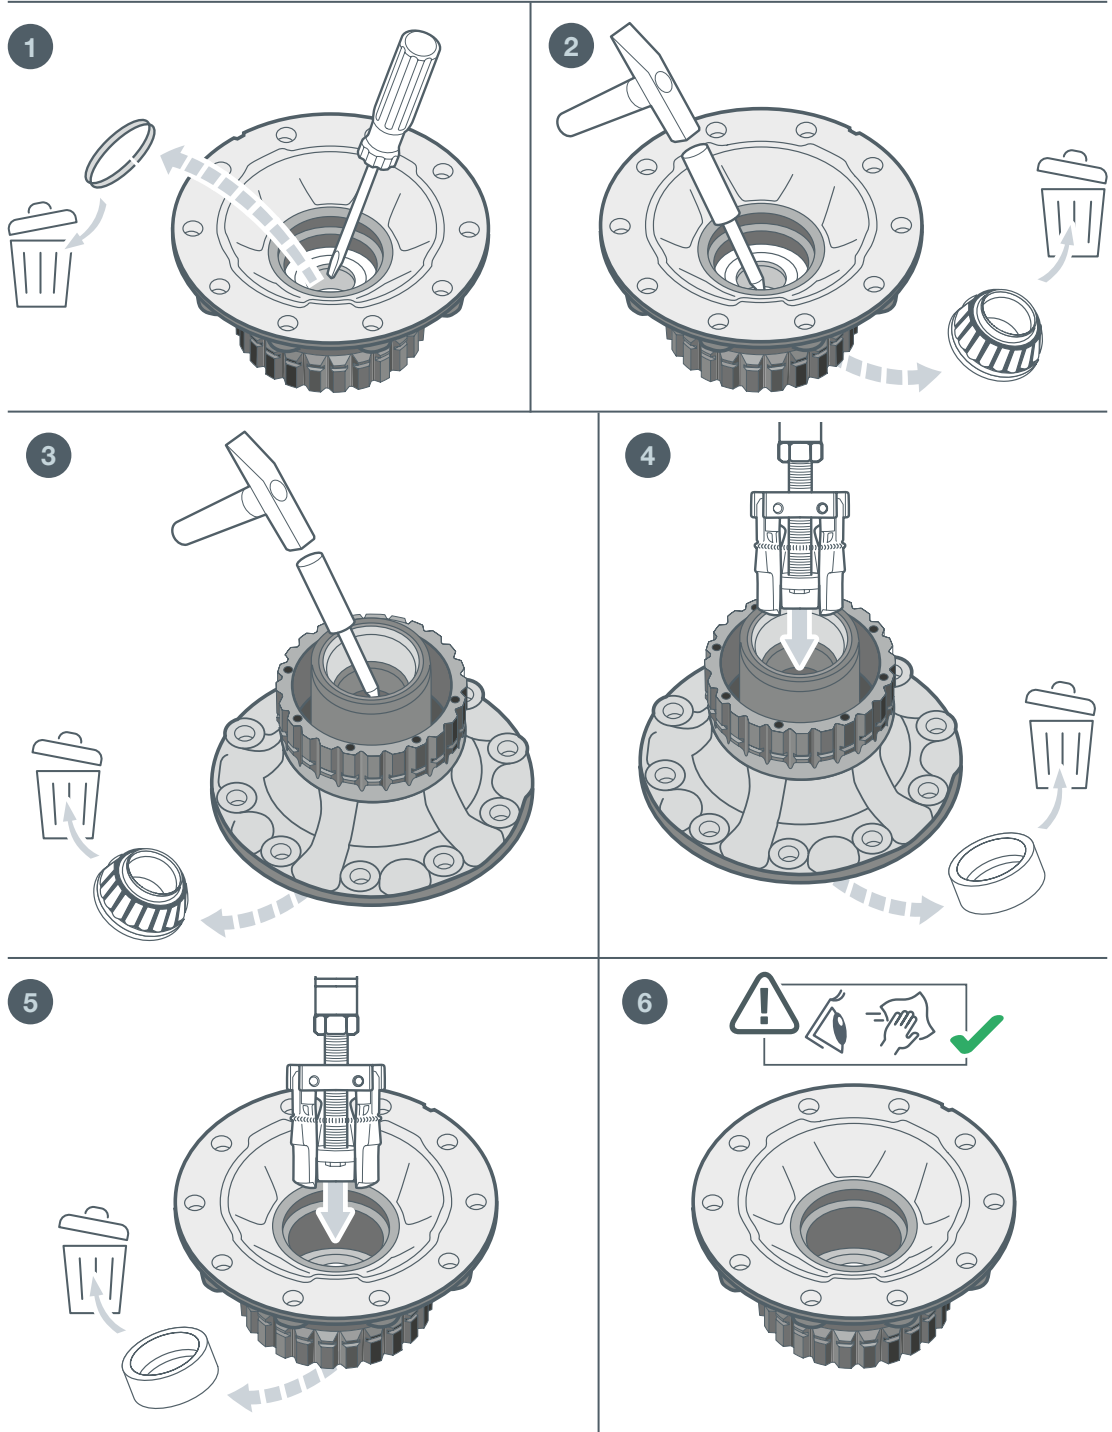

## Fitting Guide - Wheel Bearing

febi  
35047  
35078  
170317

For more technical information please visit: [partsfinder.bilsteingroup.com](http://partsfinder.bilsteingroup.com)

Ferdinand Bilstein GmbH + Co. KG