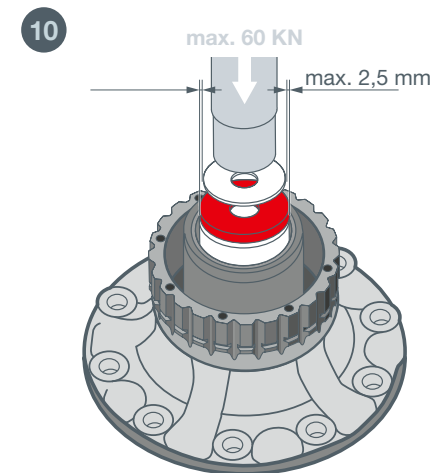

INFO

febi
35047
35078
170317

For more technical information please visit: partsfinder.bilsteingroup.com

Ferdinand Bilstein GmbH + Co. KG

Wilhelmstr. 47 | 58256 Ennepetal | Germany | Tel. +49 2333 911-0 | www.bilsteingroup.com

bilsteingroup®