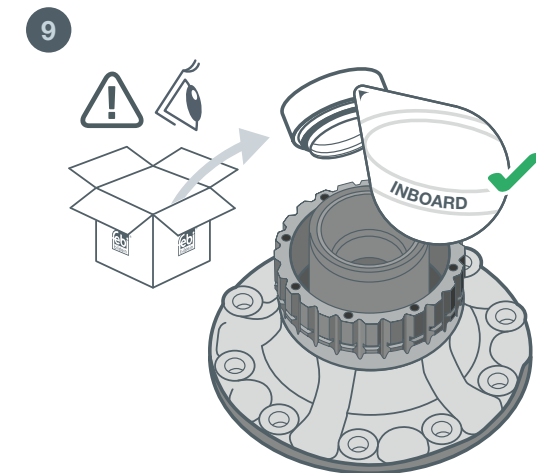

INFO

febi
35047
35078
170317

For more technical information please visit: partsfinder.bilsteingroup.com

Ferdinand Bilstein GmbH + Co. KG

Wilhelmstr. 47 | 58256 Ennepetal | Germany | Tel. +49 2333 911-0 | www.bilsteingroup.com

bilsteingroup®