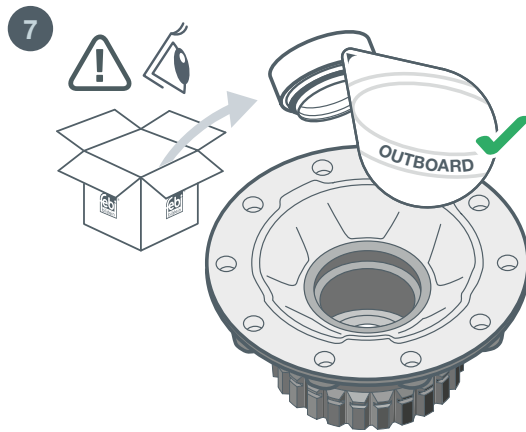

INFO

febi
35047
35078
170317

For more technical information please visit: partsfinder.bilsteingroup.com

Ferdinand Bilstein GmbH + Co. KG

Wilhelmstr. 47 | 58256 Ennepetal | Germany | Tel. +49 2333 911-0 | www.bilsteingroup.com

bilsteingroup®