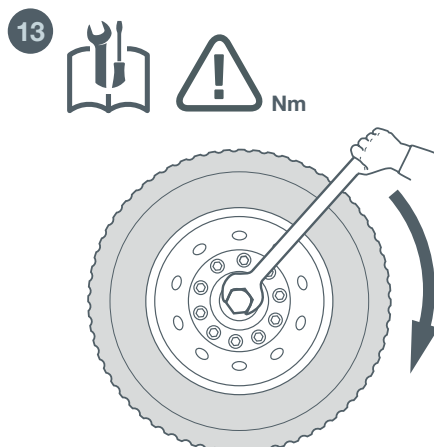

INFO

febi
35047
35078
170317

For more technical information please visit: partsfinder.bilsteingroup.com

Ferdinand Bilstein GmbH + Co. KG

Wilhelmstr. 47 | 58256 Ennepetal | Germany | Tel. +49 2333 911-0 | www.bilsteingroup.com

bilsteingroup®