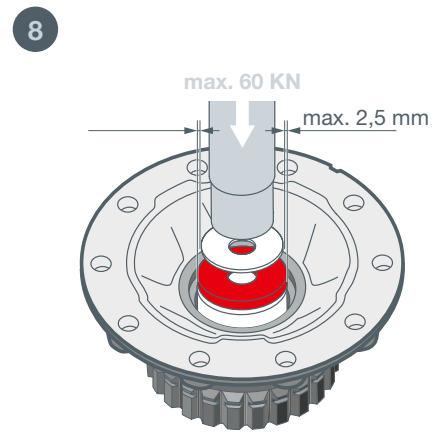

INFO

febi
35047
35078
170317

For more technical information please visit: partsfinder.bilsteingroup.com

Ferdinand Bilstein GmbH + Co. KG

Wilhelmstr. 47 | 58256 Ennepetal | Germany | Tel. +49 2333 911-0 | www.bilsteingroup.com

bilsteingroup®