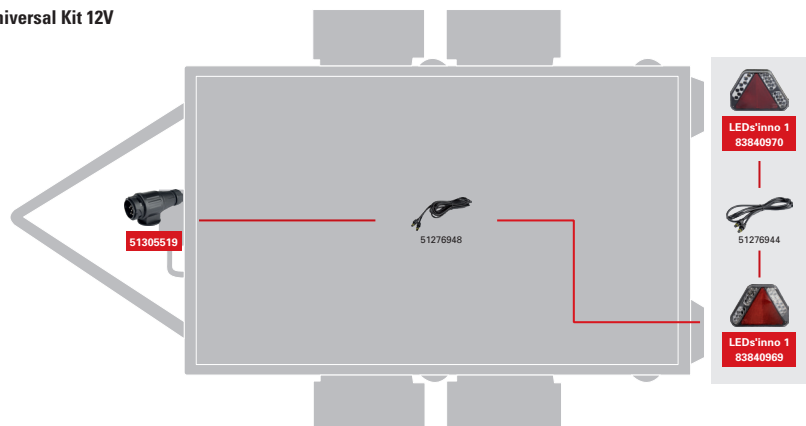

Universal Kit 12V