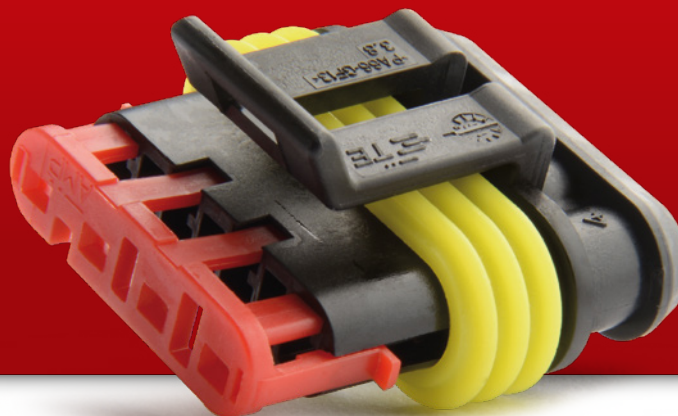

ELPARTS

Superseal
Sortiment, Steckgehäuse
Assortment, plug housings
Assortiment, boîtier de connecteur

	54290050	LE 1 St
	Sortiment, Steckgehäuse Assortment, plug housings Assortiment, boîtier de connecteur	
Superseal, 1 bis 4-polig		
	Herth+Buss Fahrzeugteile GmbH & Co. KG 63131 Heusenstamm Germany	 4 026736 428792

 **HERTH+BUSS**

50290826010

Steckhülsegehäuse
2-polig
4 Stück

4 026736 478971

50290836010

Steckergehäuse
2-polig
4 Stück

4 026736 478872

50290827005

Steckhülsegehäuse
3-polig
2 Stück

4 026736 478988

50290837005

Steckergehäuse
3-polig
2 Stück

4 026736 478889

50290828005

Steckhülsegehäuse
4-polig
2 Stück

4 026736 478995