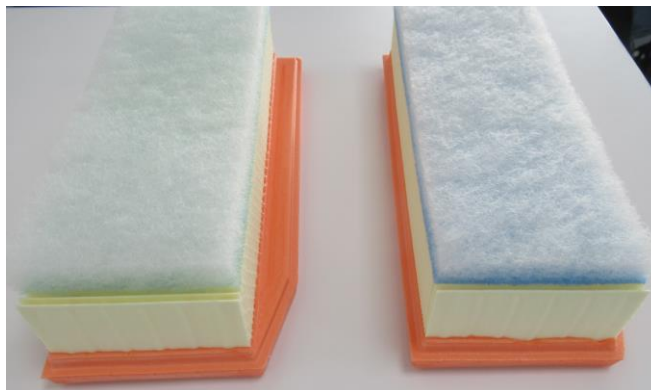

MANN-FILTER

Produktinformation

Nr. 170
13.09.2021

Änderung des Vorvlieses bei einzelnen Luftfiltern

Bei einigen Luftfiltern im MANN-FILTER Produktprogramm wurde das Vorvlies geändert. Diese Änderung zeigt sich optisch durch einen helleren Blauton, als beim zuvor verwendeten Vlies. Funktional entspricht das neue Produkt vollständig dem Vorgänger und erfüllt zuverlässig die MANN-FILTER Qualität.

Betroffen von dieser Änderung sind die folgenden Filter:

C 28 105/1	C 37 009
C 2859	C 31 027
C 3088/1	C 21 116/1
C 28 160/1	C 31 116
C 30 011	C 17 237/1
C 24 024	C 29 168
C 27 030	C 35 160/1
C 24 036	

Neues
Filterelement mit
hellblauem
Vorvlies

Bisheriges
Filterelement mit
dunkelblauem
Vorvlies