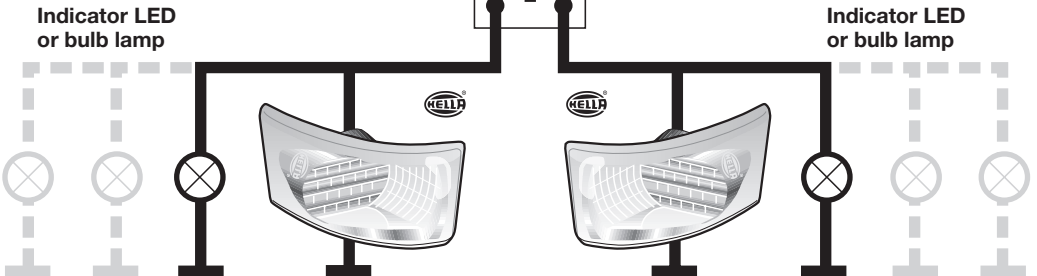

D

**Montage-
anleitung
LED-
Blinkgeber**

GB

**Mounting
LED-Flasher Unit**

F

**Instructions de
montage
Contact de
clignotant LED**

S

**Monterings
anvisning
LED-Blinkerenhet**

Hella Best.-Nr. 4DM 009 492-001
Hella Part. No. 4DW 009 492-011
Référence Hella 4DW 009 492-111
Hella best. nr. 4DN 009 492-101

Steckerbelegung
Pin configuration
Repérage bornes
Anslutningar

4DM 009 492-001
4DW 009 492-011
4DW 009 492-111

4DN 009 492-101
2+1+1