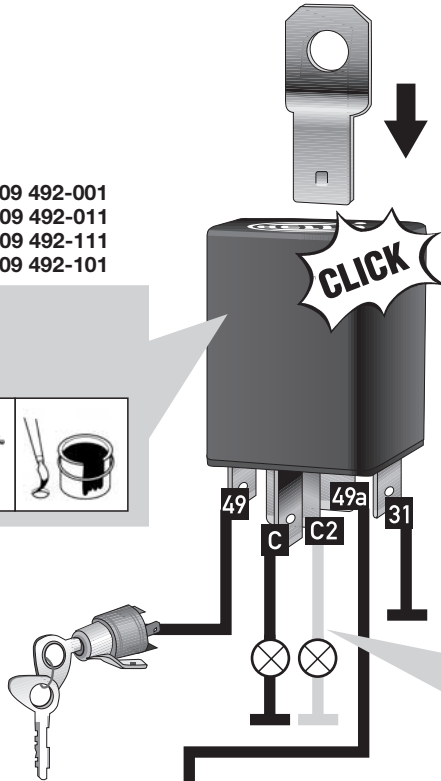

D

**Montage-  
anleitung  
LED-  
Blinkgeber**

GB

**Mounting  
LED-Flasher Unit**

F

**Instructions de  
montage  
Contact de  
clignotant LED**

S

**Monterings  
anvisning  
LED-Blinkerenhet**

Hella Best.-Nr. 4DM 009 492-001  
Hella Part. No. 4DW 009 492-011  
Référence Hella 4DW 009 492-111  
Hella best. nr. 4DN 009 492-101

Steckerbelegung  
Pin configuration  
Repérage bornes  
Anslutningar

# Montage- handleiding LED-Knipper- lamp

**E**

# Instrucciones de montaje Relé de inter- mitencia LED

**I**