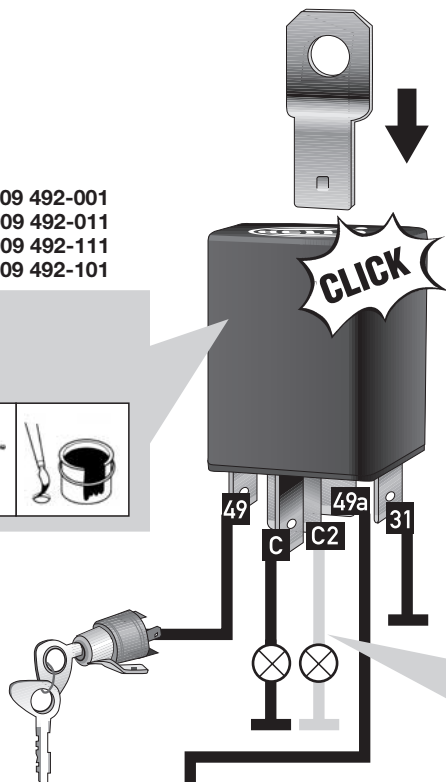

# Instrucciones de montaje Relé de inter- mitencia LED

**I**

# Instruzioni di montaggio Intermittenza di lampeggio LED

**FIN**

# Asennusohje LED-vilkurele

Hella Bestelnr.  
N° de pedido Hella  
No d'ordine Hella  
Hella - nro

4DM 009 492-001  
4DW 009 492-011  
4DW 009 492-111  
4DN 009 492-101

Ø 6 mm

Indicator LED  
or bulb lamp

Stekkeropstelling  
Disposición de clavijas  
Disposizione attacchi  
Navoitus

4DM 009 492-001  
4DW 009 492-011  
4DW 009 492-111

4DN 009 492-101

Indicator LED  
or bulb lamp