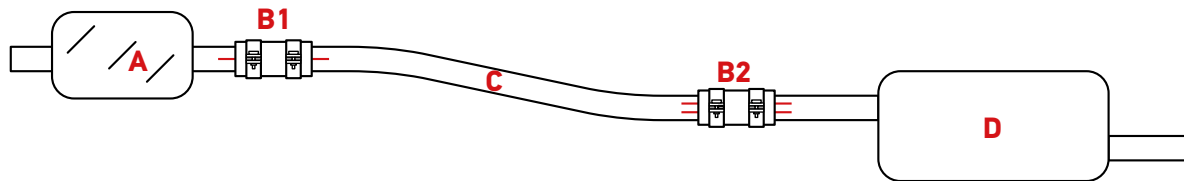

# Easy2fit<sup>®</sup> Assembly instruction

Find our products by scanning the QR code

**faurecia**  
Service

HELLA GmbH & Co. KGaA  
Rixbecker Straße 75  
59552 Lippstadt/Germany  
[www.hella.com](http://www.hella.com)