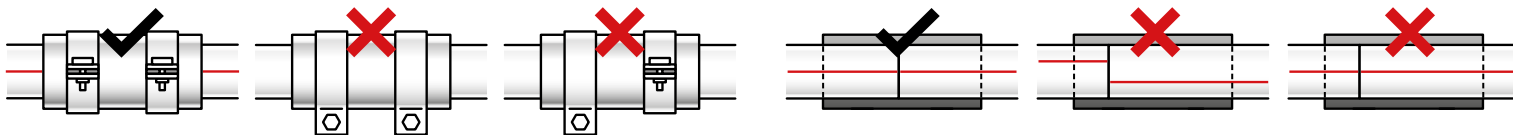

# Easy2fit<sup>®</sup> Assembly instruction

Find our products by scanning the QR code

**faurecia**  
Service

HELLA GmbH & Co. KGaA  
Rixbecker Straße 75  
59552 Lippstadt/Germany  
[www.hella.com](http://www.hella.com)