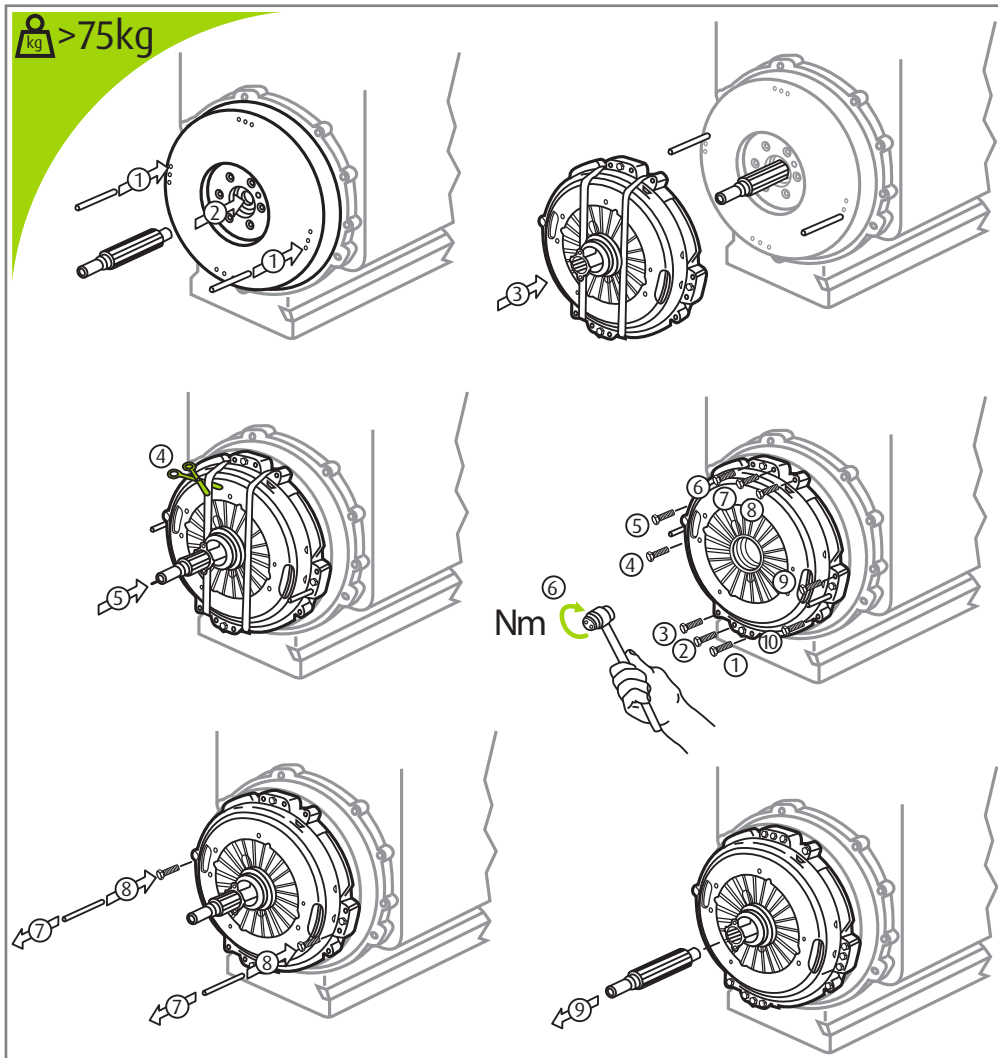

320104

2x400DTE - Dm102T

EN	With predamper - Snap in/Snap off release bearing	NL	Met voordeemper - Vastclipbare/Losclipbare druklager	EL	Με προαπτοσβεστήρες - Ρουλεμάν ασφάλισης/απασφάλισης
DE	Mit Vordämpfung - Ein-und ausrastbares Ausrücklager	PL	Z tłumikiem wstępnym drgań - Montowalne/demontowalne łożysko oporowe	FR	Avec préamortisseur - Butée clipsable/déclipsable
ES	Con preamortiguador - Cojinete Clipsable/Desclipsable	TR	Ön Amortisörlü - İtme tipi rulman	RU	С предварительным глушителем колебаний - Монтаж/демонтаж отжимного подшипника
PT	Com amortecedor - Rolamento clipsabel / desclipsable	CZ	S předtlumičem - Upevnění a uvolnění vypínacího ložiska ON/OFF	RO	Cu preamortizor - Rulment de presiune cu montare/demontare rapidă
IT	Con pre-ammortizzatore - Reggispinta aggancio a scatto / reggispinta aggancio fisso	HU	Előcsillapítóval - Kinyomócsapágy BE/KI	SE	Sa predamortizerom - Zatvori/Otvori otpuštajući ležaj