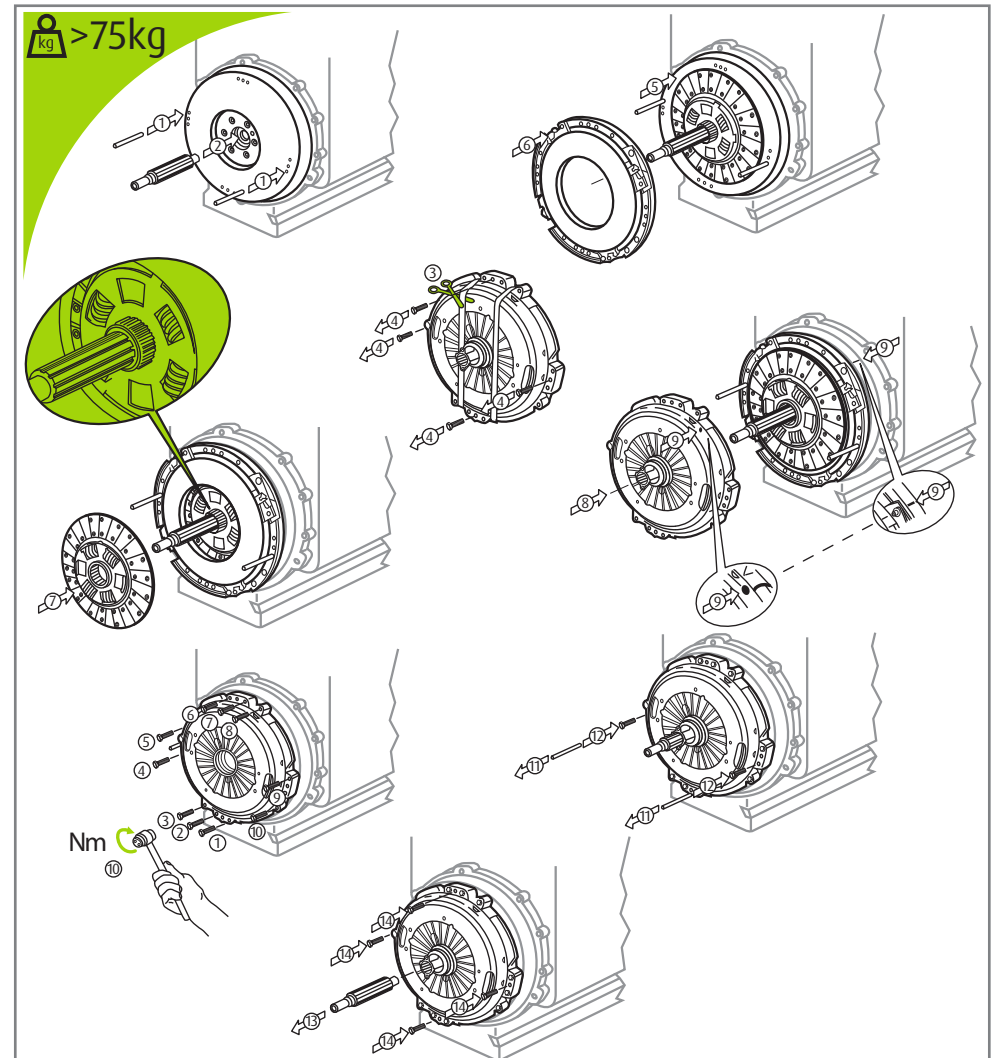

320104

2x400DTE - Dm102T

EN	With predamper - Snap in/Snap off release bearing	NL	Met voordeemper - Vastclipbare/Losclipbare druklager	EL	Με προαπτοσβεστήρες - Ρουλεμάν ασφάλισης/απασφάλισης
DE	Mit Vordämpfung - Ein-und ausrastbares Ausrücklager	PL	Z tłumikiem wstępnym drgań - Montowalne/demontowalne łożysko oporowe	FR	Avec préamortisseur - Butée clipsable/déclipsable
ES	Con preamortiguador - Cojinete Clipsable/Desclipsable	TR	Ön Amortisörlü - İtme tipi rulman	RU	С предварительным глушителем колебаний - Монтаж/демонтаж отжимного подшипника
PT	Com amortecedor - Rolamento clipsabel / desclipsable	CZ	S předtlumičem - Upevnění a uvolnění vypínacího ložiska ON/OFF	RO	Cu preamortizor - Rulment de presiune cu montare/demontare rapidă
IT	Con pre-ammortizzatore - Reggispinta aggancio a scatto / reggispinta aggancio fisso	HU	Előcsillapítóval - Kinyomócsapágy BE/KI	SE	Sa predamortizerom - Zatvori/Otvori otpuštajući ležaj