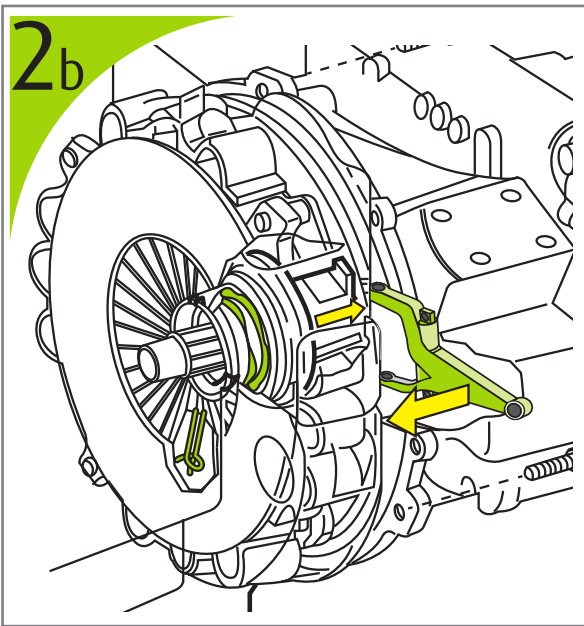

# 320020 Dm120TCD (1/2)

X2