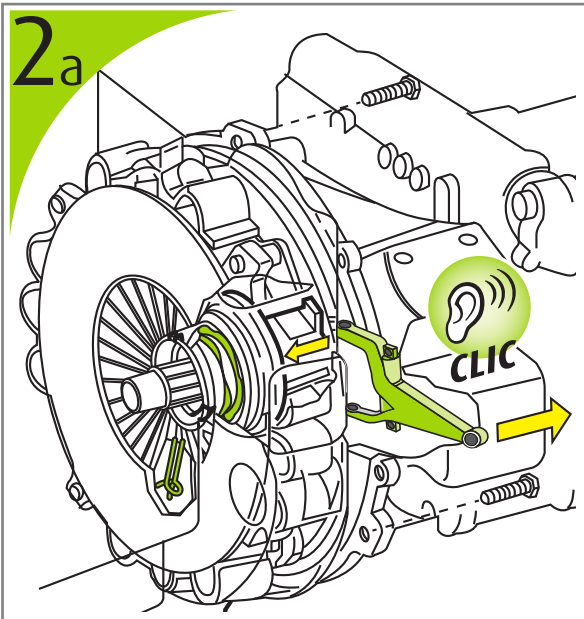

# 320020 Dm120TCD (1/2)

X2