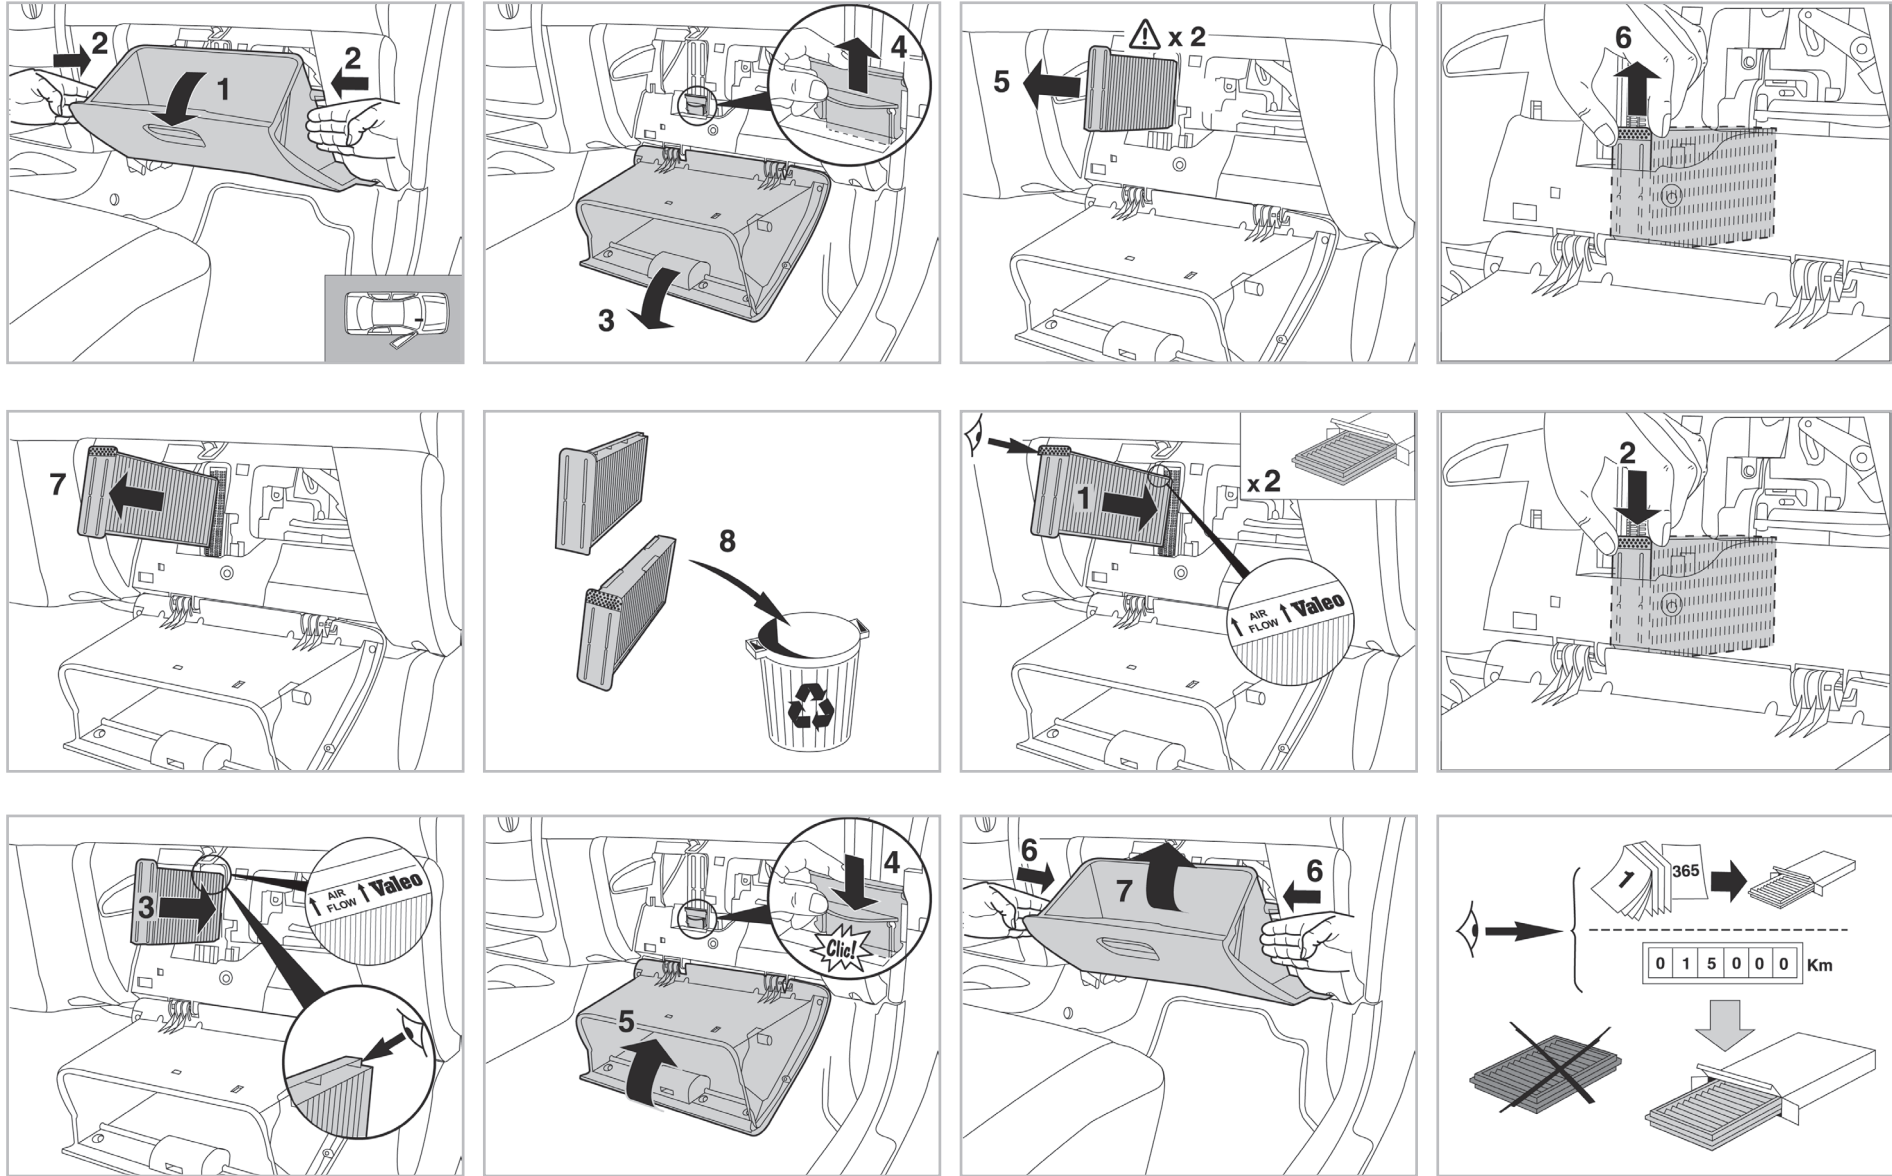

particle  
filter

FOR  
**MITSUBISHI** CARISMA A/C+/- (07/95 > 08/00) / **SPACE STAR** A/C+ (10/98 >)

**715688**

FH817

PA

WANT TO  
KNOW MORE?

www.valeo-techassist.com

Valeo Service - Société par Actions Simplifiée - Capital de 12 900 000 € - 70, rue Pleyel, 93285 Saint-Denis Cedex - France - B 306 486 408 RCS Bobigny