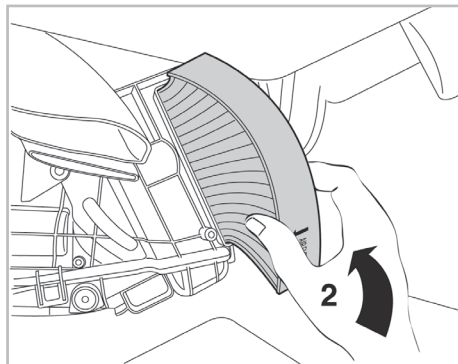

PROTECT

combined with
active carbon

715802

FH920

CA

**WANT TO
KNOW MORE?**

www.valeo-techassist.com

Valeo Service - Société par Actions Simplifiée - Capital de 12 900 000 € - 70, rue Pleyel, 93285 Saint-Denis Cedex - France - B 306 408 RCS Bobigny