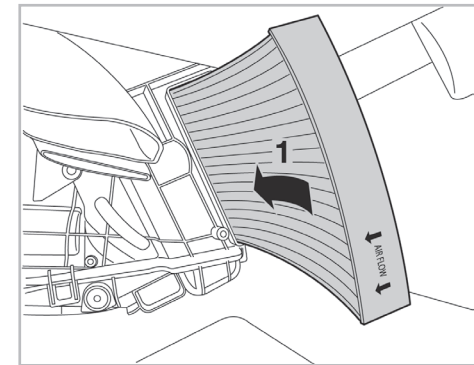

PROTECT

combined with
active carbon

715802

FH920

CA

**WANT TO
KNOW MORE?**

www.valeo-techassist.com

Valeo Service - Société par Actions Simplifiée - Capital de 12 900 000 € - 70, rue Pleyel, 93285 Saint-Denis Cedex - France - B 306 408 RCS Bobigny