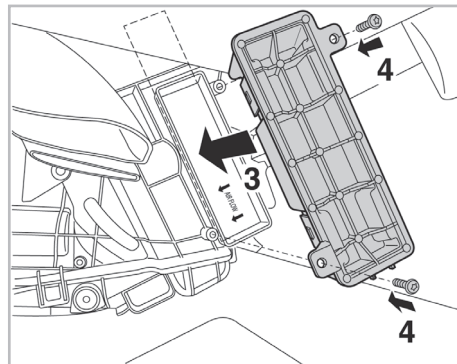

PROTECT

combined with
active carbon

715802

FH920

CA

**WANT TO
KNOW MORE?**

www.valeo-techassist.com

Valeo Service - Société par Actions Simplifiée - Capital de 12 900 000 € - 70, rue Pleyel, 93285 Saint-Denis Cedex - France - B 306 408 RCS Bobigny