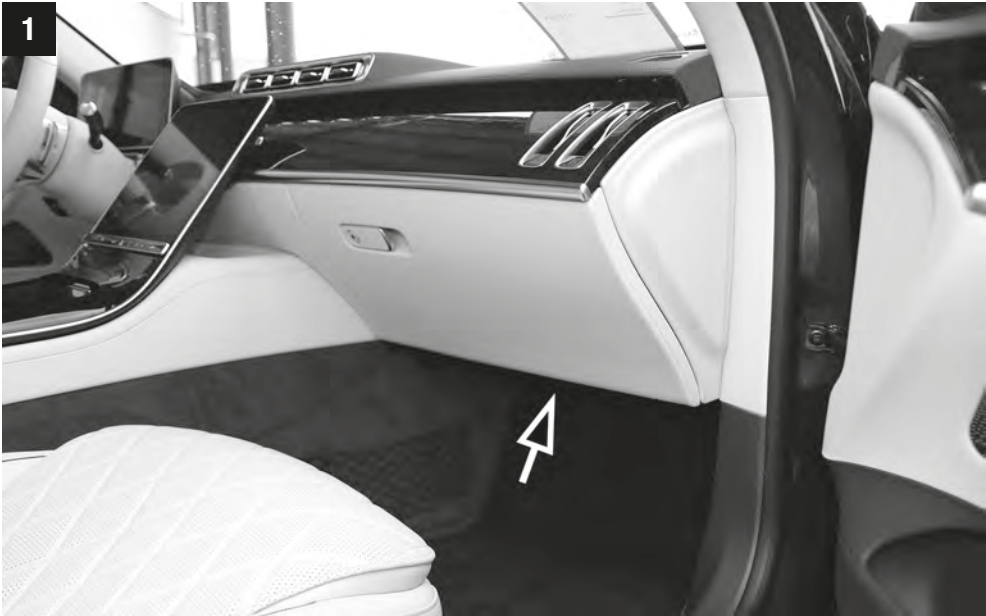

MANNN FILTER

15 min.

Mercedes Benz

CUK/FP 25 034-2

CUK/FP 25 034-2

**MANN
FILTER**

2

2x