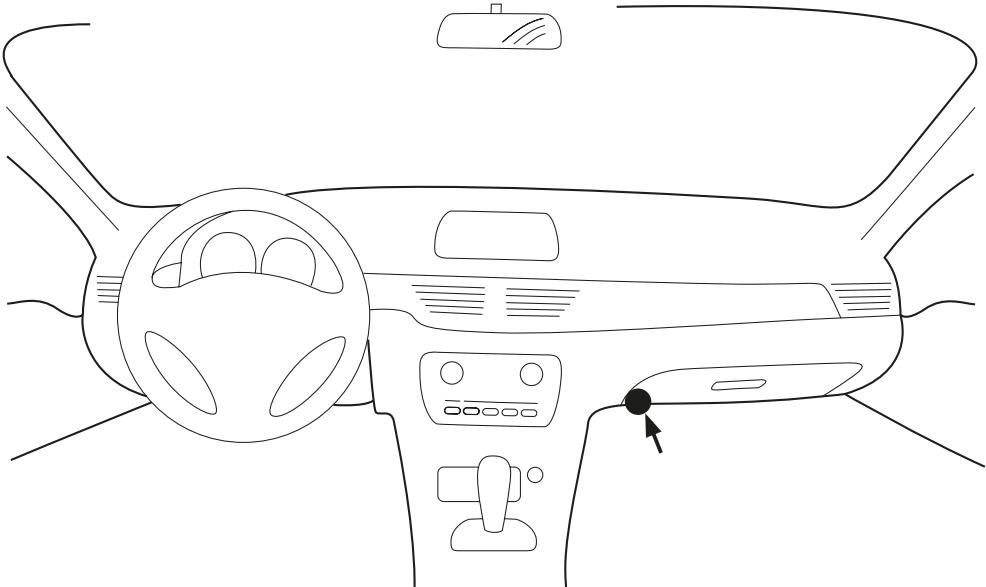

MANNN FILTER

15 min.

Mercedes Benz

CUK/FP 25 034-2

CUK/FP 25 034-2

**MANN
FILTER**

2

2x