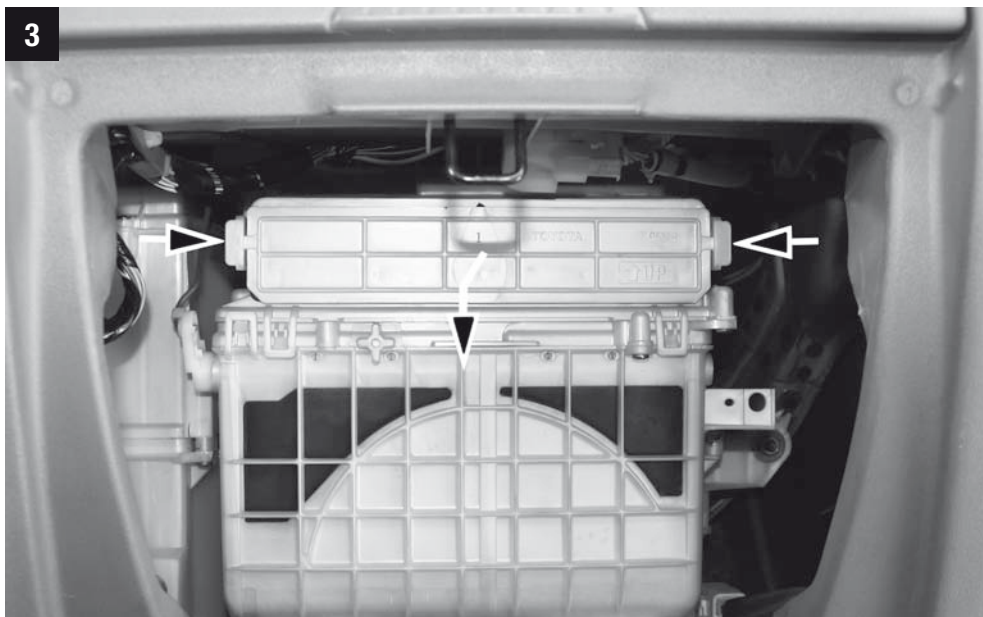

CU/CUK/FP 1828

Toyota Rav 4 II, Yaris I / Yaris Verso (P1)

CU/CUK/FP 1828

Toyota Rav 4 II, Yaris I / Yaris Verso (P1)

**MANN
FILTER**

3

4

CU/CUK/FP 1828