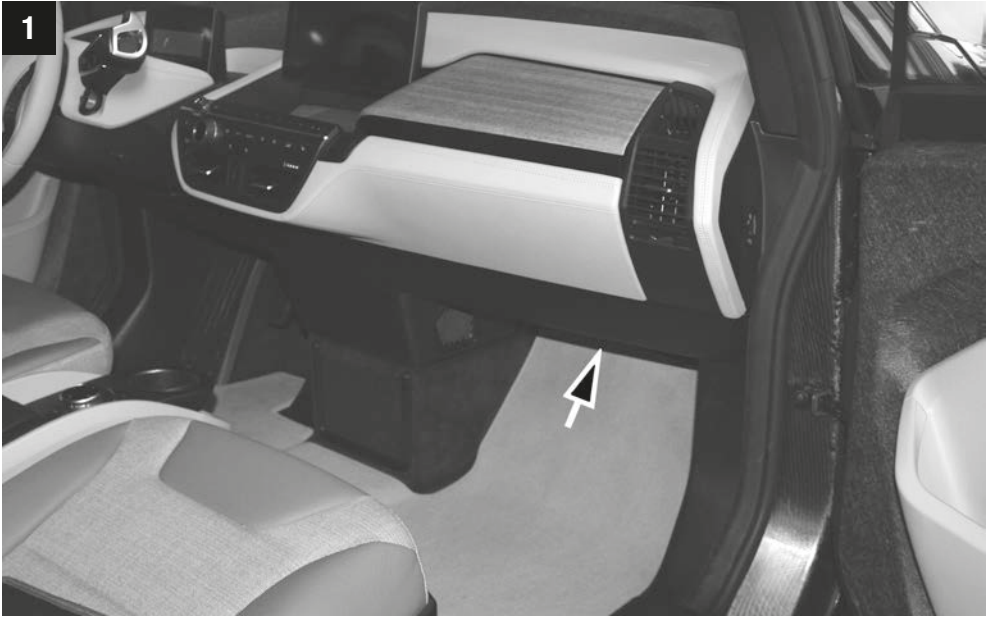

MANNN FILTER

15 min.

BMW

CU/CUK 23 005-2

CU/CUK/FP 23 015-2

CU/CUK 23 005-2, CU/CUK/FP 23 015-2

**MANN
FILTER**

CU/CUK 23 005-2, CU/CUK/FP 23 015-2