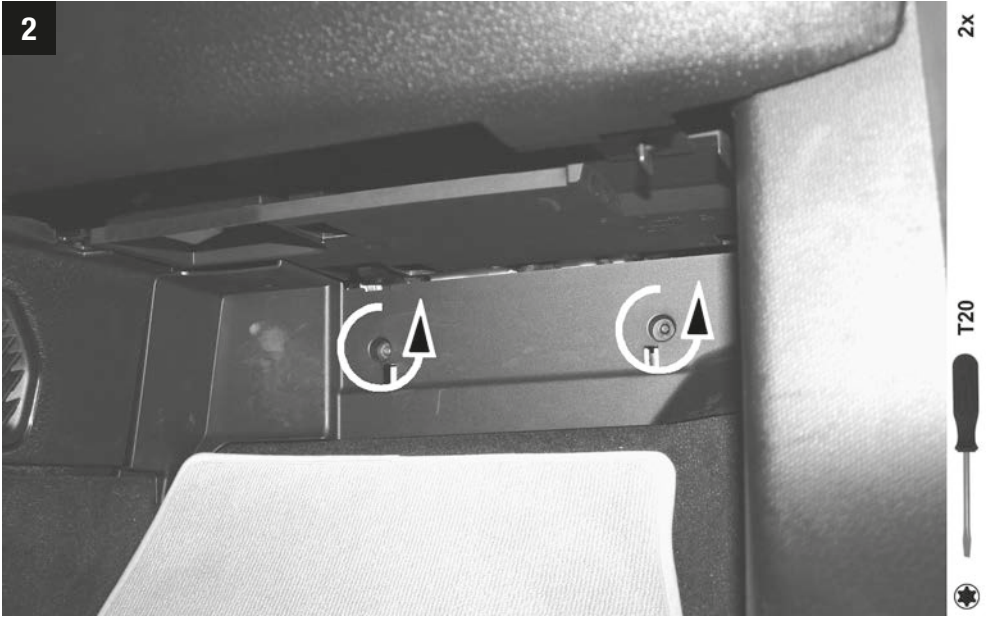

MANNN FILTER

15 min.

BMW

CU/CUK 23 005-2

CU/CUK/FP 23 015-2

CU/CUK 23 005-2, CU/CUK/FP 23 015-2

**MANN
FILTER**

CU/CUK 23 005-2, CU/CUK/FP 23 015-2

CU/CUK 23 005-2, CU/CUK/FP 23 015-2

**MANN
FILTER**

10

11

CU/CUK 23 005-2, CU/CUK/FP 23 015-2

**MANN
FILTER**

MANN+HUMMEL GMBH · Automotive Aftermarket · 71631 Ludwigsburg · Germany
Customer Service Center, Germany: +49 (0) 71 41 98-25 50, Fax. +49 (0) 71 41 98-25 58
Other countries: Tel. +49 (0) 71 41 98-28 80, Fax. +49 (0) 71 41 98-25 58
customer-service@mann-hummel.com
www.mann-filter.com