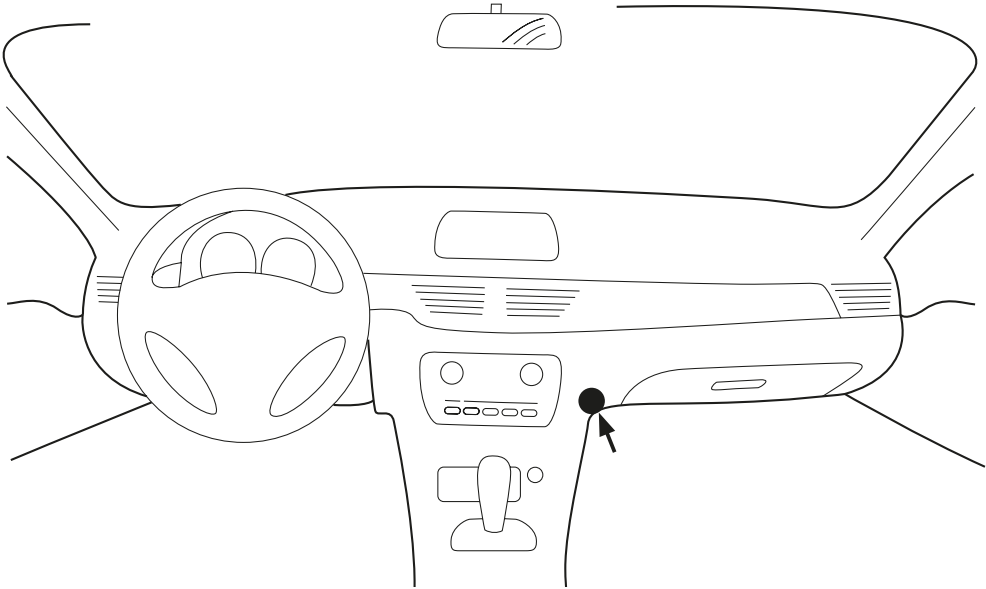

MANNN FILTER

15 min.

BMW

CU/CUK 23 005-2

CU/CUK/FP 23 015-2

CU/CUK 23 005-2, CU/CUK/FP 23 015-2

**MANN
FILTER**

CU/CUK 23 005-2, CU/CUK/FP 23 015-2