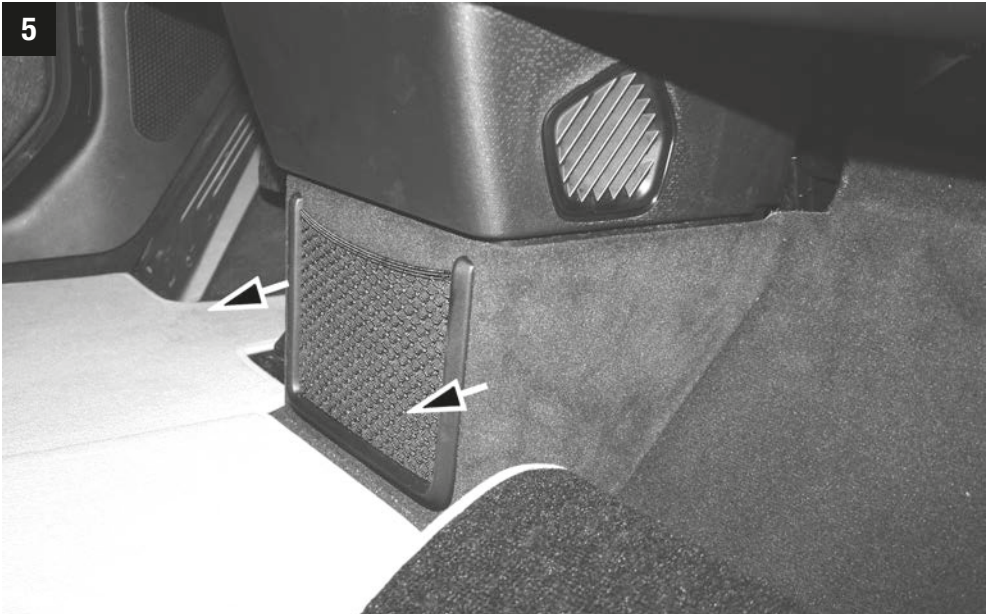

CU/CUK 23 005-2, CU/CUK/FP 23 015-2

**MANN
FILTER**