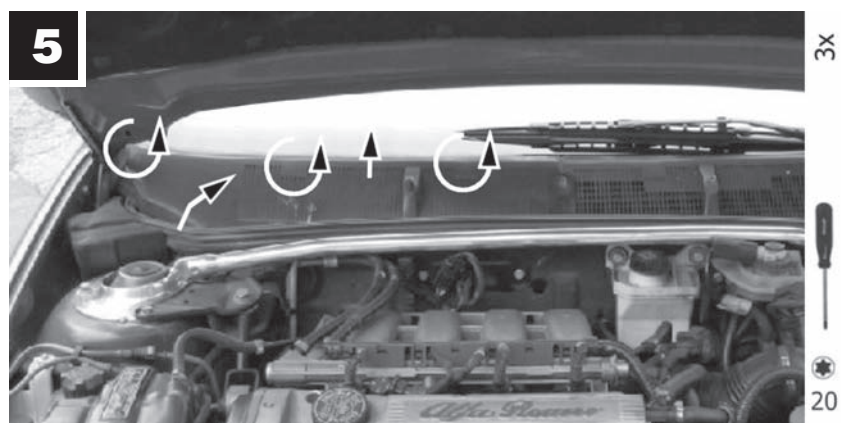

CU 3942  
Alfa Romeo 145\* + 146\* 08/94 →

4

CU 3942

Alfa Romeo 155\* 01/93 → , Fiat Tempra\* 01/93 → , Fiat Tipo\* 03/93  
Lancia Dedra\* 01/93 → , Lancia Delta\* 07/96 →

8

9

CU 3942

Alfa Romeo 155\* 01/93 →, Fiat Tempra\* 01/93 →, Fiat Tipo\* 03/93 →,  
Lancia Dedra\* 01/93 →, Lancia Delta\* 07/96 →