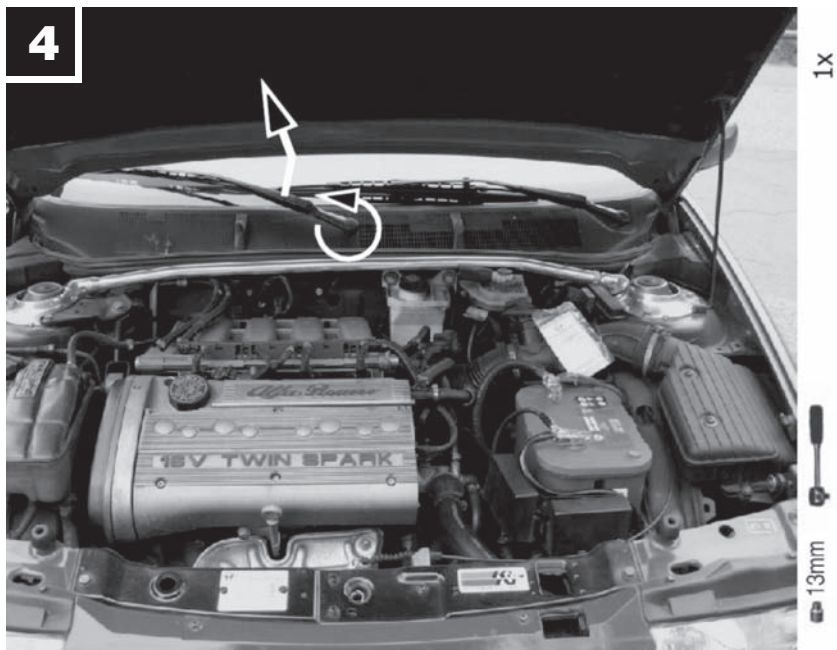

CU 3942  
Alfa Romeo 145\* + 146\* 08/94 →

4

CU 3942

Alfa Romeo 155\* 01/93 → , Fiat Tempra\* 01/93 → , Fiat Tipo\* 03/93  
Lancia Dedra\* 01/93 → , Lancia Delta\* 07/96 →

8

9

CU 3942

Alfa Romeo 155\* 01/93 →, Fiat Tempra\* 01/93 →, Fiat Tipo\* 03/93 →,  
Lancia Dedra\* 01/93 →, Lancia Delta\* 07/96 →