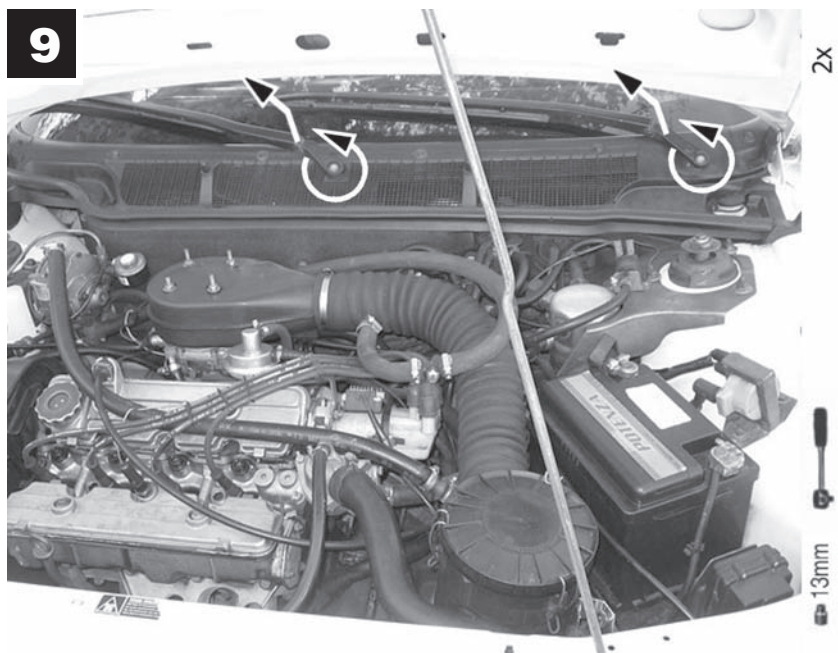

CU 3942  
Alfa Romeo 145\* + 146\* 08/94 →

4

CU 3942

Alfa Romeo 155\* 01/93 → , Fiat Tempra\* 01/93 → , Fiat Tipo\* 03/93  
Lancia Dedra\* 01/93 → , Lancia Delta\* 07/96 →

8

9

CU 3942

Alfa Romeo 155\* 01/93 →, Fiat Tempra\* 01/93 →, Fiat Tipo\* 03/93 →,  
Lancia Dedra\* 01/93 →, Lancia Delta\* 07/96 →