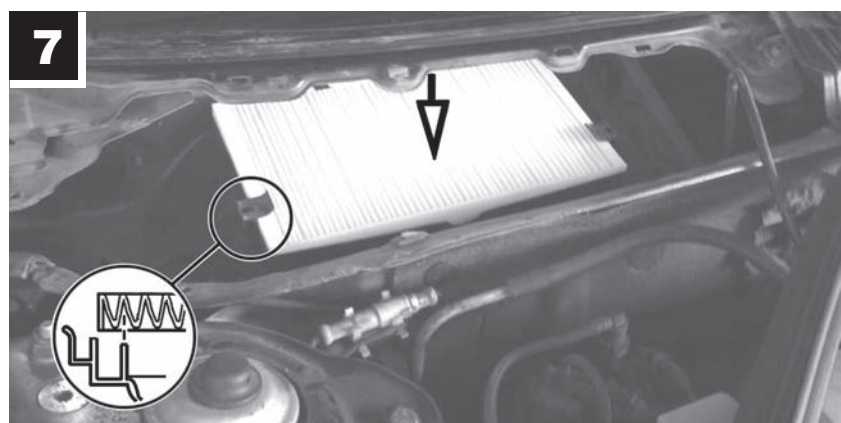

CU 3942  
Alfa Romeo 145\* + 146\* 08/94 →

4

CU 3942

Alfa Romeo 155\* 01/93 → , Fiat Tempra\* 01/93 → , Fiat Tipo\* 03/93  
Lancia Dedra\* 01/93 → , Lancia Delta\* 07/96 →

8

9

CU 3942

Alfa Romeo 155\* 01/93 →, Fiat Tempra\* 01/93 →, Fiat Tipo\* 03/93 →,  
Lancia Dedra\* 01/93 →, Lancia Delta\* 07/96 →