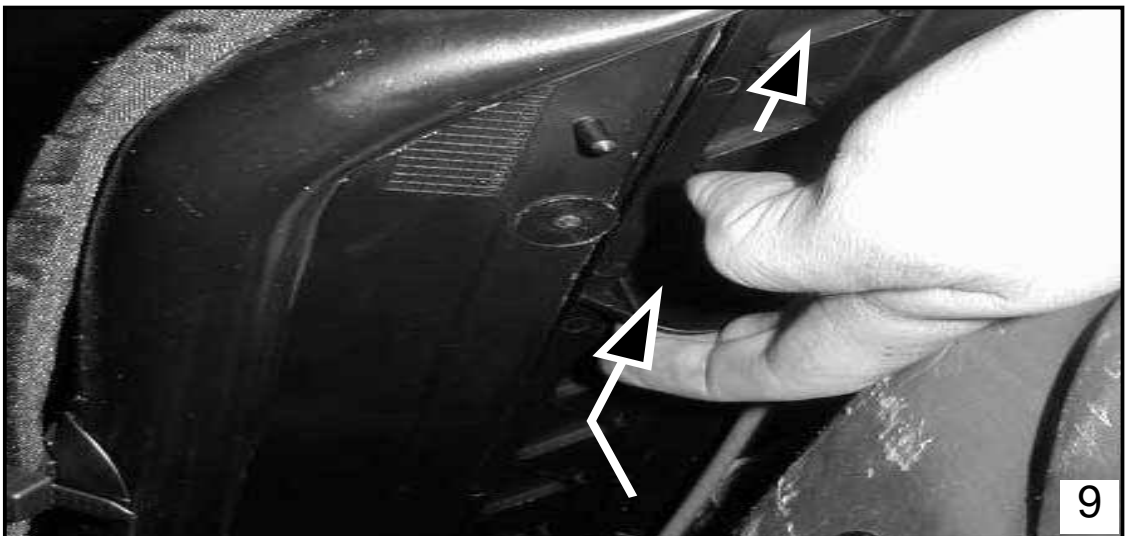

CU 3759

**MANN
FILTER**

MERCEDES (DAIMLER-CHRYSLER)

AIRFLOW

AIRFLOW

4

Filterwerk MANN+HUMMEL GmbH - Hindenburgstr. 45 - 71638 Ludwigsburg (Germany)
e-mail: info@mann-hummel.com - Internet: www.mann-filter.com