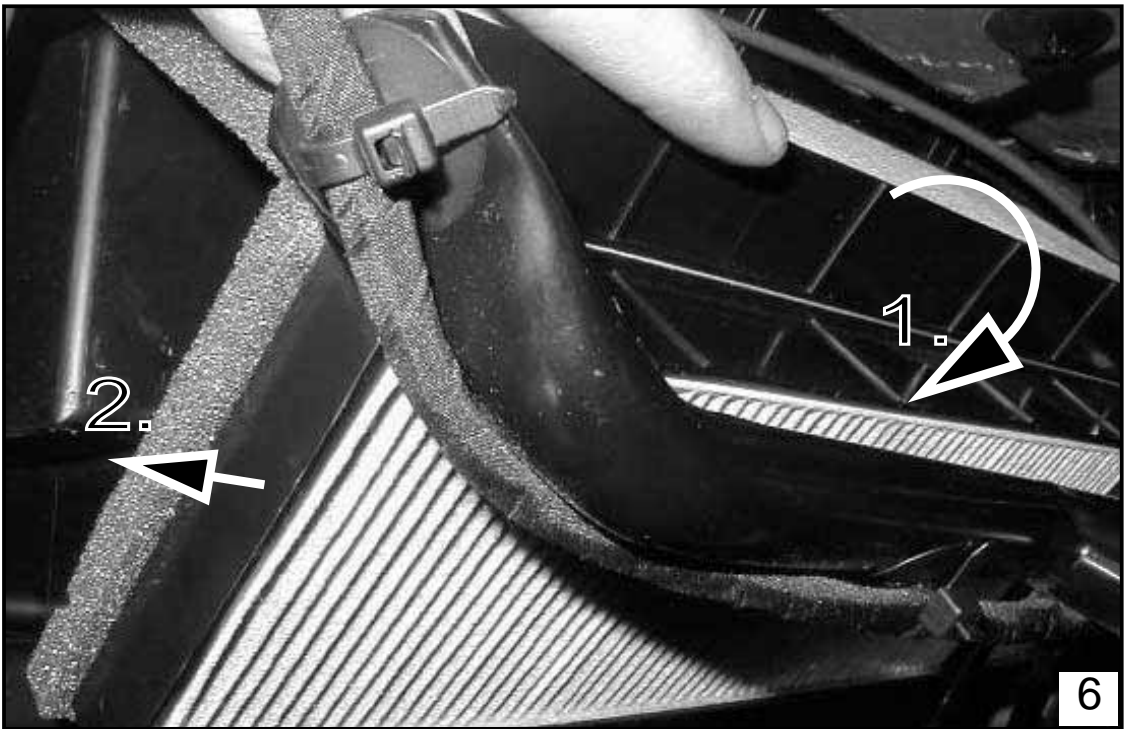

CU 3759

**MANN
FILTER**

MERCEDES (DAIMLER-CHRYSLER)

AIRFLOW

AIRFLOW

4

Filterwerk MANN+HUMMEL GmbH - Hindenburgstr. 45 - 71638 Ludwigsburg (Germany)
e-mail: info@mann-hummel.com - Internet: www.mann-filter.com