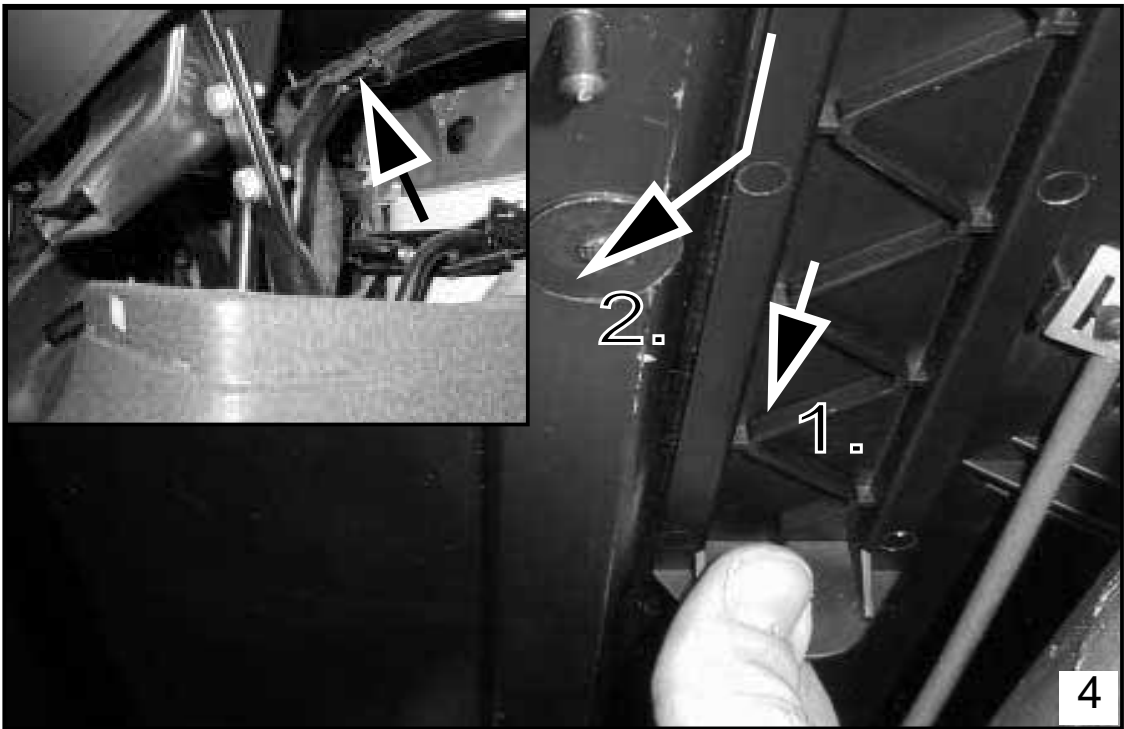

CU 3759

**MANN
FILTER**

MERCEDES (DAIMLER-CHRYSLER)

AIRFLOW

AIRFLOW

4

Filterwerk MANN+HUMMEL GmbH - Hindenburgstr. 45 - 71638 Ludwigsburg (Germany)
e-mail: info@mann-hummel.com - Internet: www.mann-filter.com