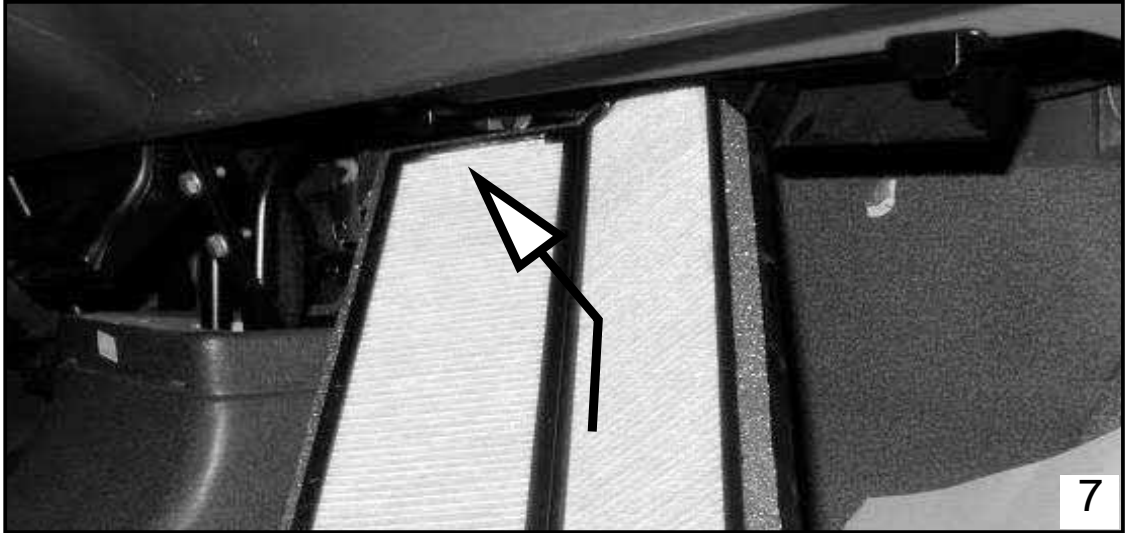

CU 3759

**MANN
FILTER**

MERCEDES (DAIMLER-CHRYSLER)

AIRFLOW

AIRFLOW

4

Filterwerk MANN+HUMMEL GmbH - Hindenburgstr. 45 - 71638 Ludwigsburg (Germany)
e-mail: info@mann-hummel.com - Internet: www.mann-filter.com