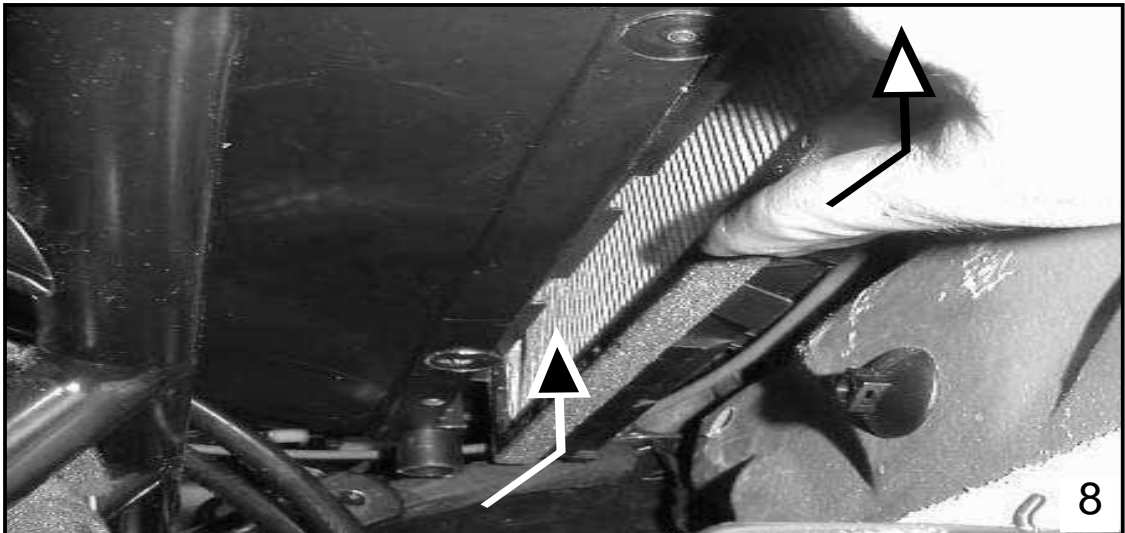

CU 3759

**MANN
FILTER**

MERCEDES (DAIMLER-CHRYSLER)

AIRFLOW

AIRFLOW

4

Filterwerk MANN+HUMMEL GmbH - Hindenburgstr. 45 - 71638 Ludwigsburg (Germany)
e-mail: info@mann-hummel.com - Internet: www.mann-filter.com