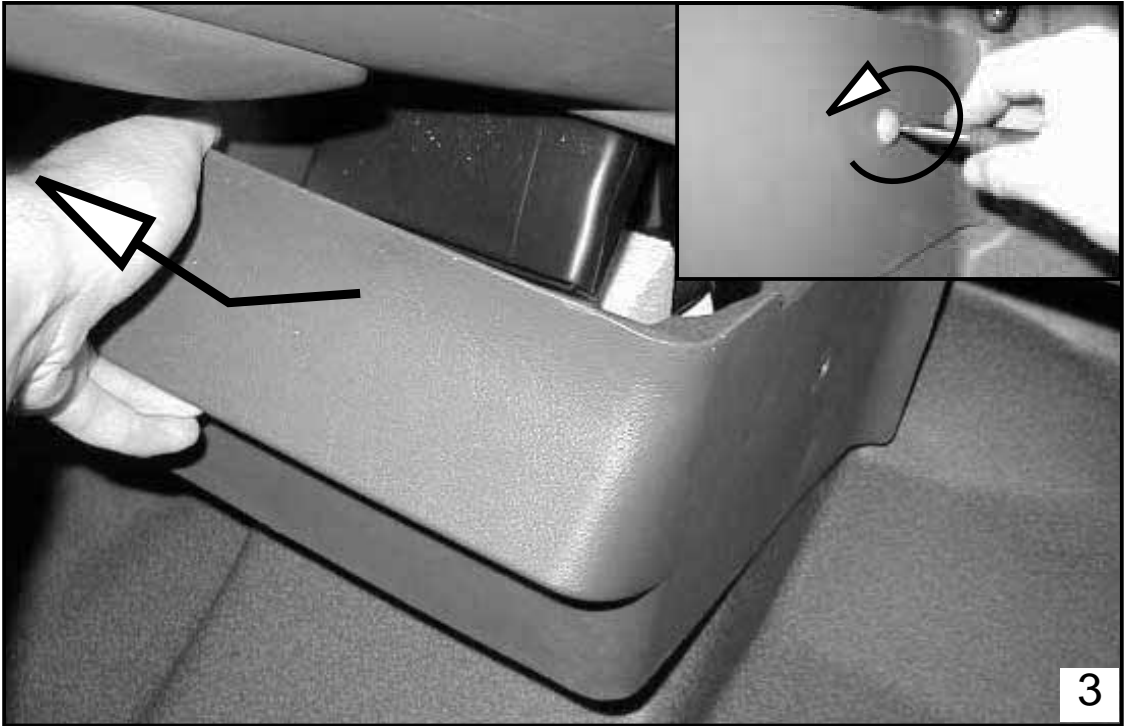

CU 3759

**MANN
FILTER**

MERCEDES (DAIMLER-CHRYSLER)

AIRFLOW

AIRFLOW

4

Filterwerk MANN+HUMMEL GmbH - Hindenburgstr. 45 - 71638 Ludwigsburg (Germany)
e-mail: info@mann-hummel.com - Internet: www.mann-filter.com