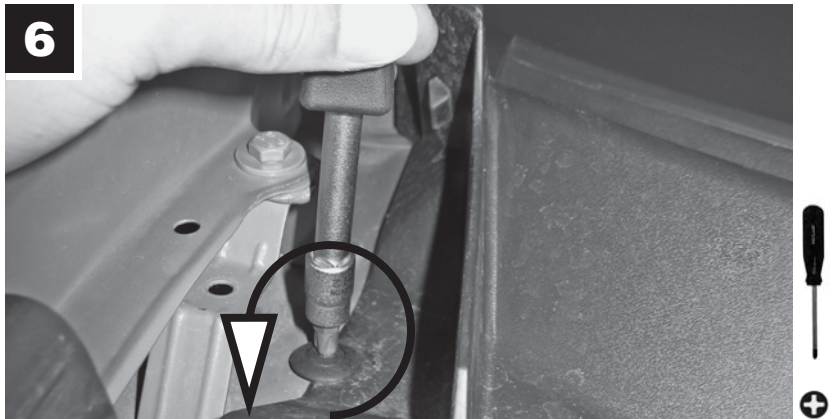

CU 3040

Daewoo/Chevrolet

 15 min.

**MANN
FILTER**

CU 3040 Daewoo/Chevrolet

MANN+HUMMEL GMBH

Automotive Aftermarket, 71631 Ludwigsburg, Germany

Customer Service Center, Germany: Tel. +49 (71 41) 98-25 50, Fax +49 (71 41) 98-25 58