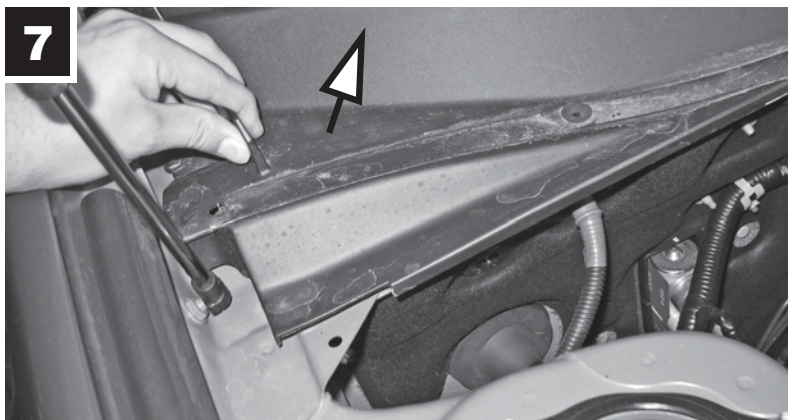

CU 3040

Daewoo/Chevrolet

 15 min.

**MANN
FILTER**

CU 3040 Daewoo/Chevrolet

MANN+HUMMEL GMBH

Automotive Aftermarket, 71631 Ludwigsburg, Germany

Customer Service Center, Germany: Tel. +49 (71 41) 98-25 50, Fax +49 (71 41) 98-25 58