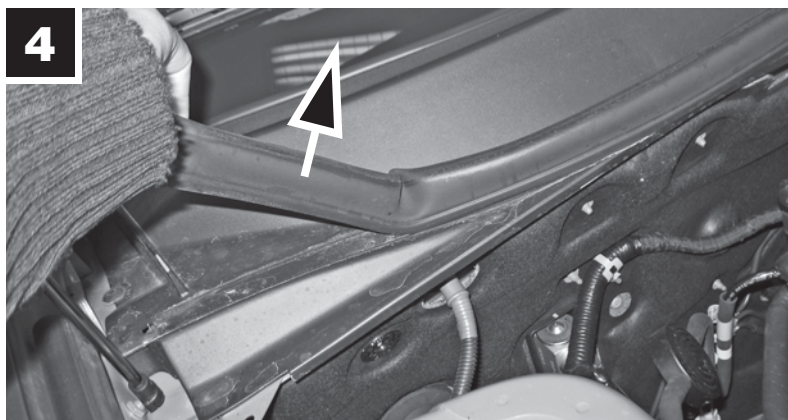

CU 3040

Daewoo/Chevrolet

 15 min.

**MANN
FILTER**

CU 3040 Daewoo/Chevrolet

MANN+HUMMEL GMBH

Automotive Aftermarket, 71631 Ludwigsburg, Germany

Customer Service Center, Germany: Tel. +49 (71 41) 98-25 50, Fax +49 (71 41) 98-25 58