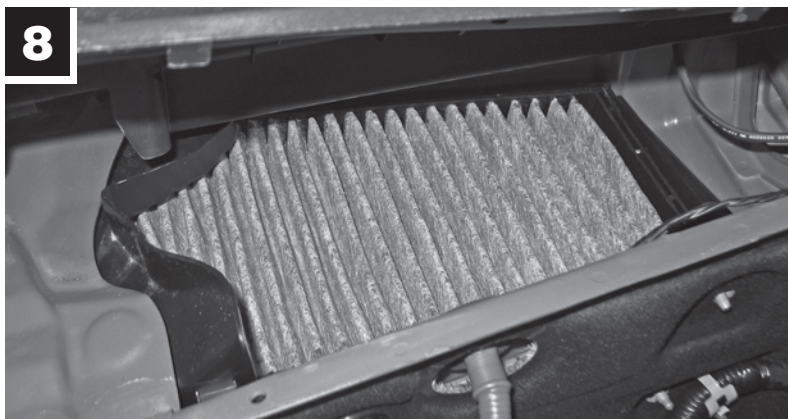

CU 3040

Daewoo/Chevrolet

 15 min.

**MANN
FILTER**

CU 3040 Daewoo/Chevrolet

MANN+HUMMEL GMBH

Automotive Aftermarket, 71631 Ludwigsburg, Germany

Customer Service Center, Germany: Tel. +49 (71 41) 98-25 50, Fax +49 (71 41) 98-25 58