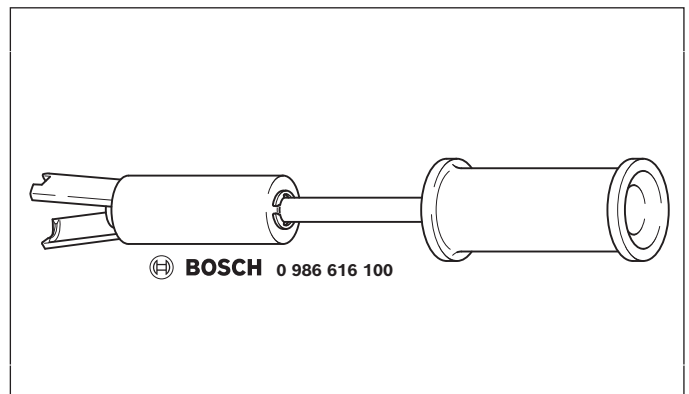

en High pressure injection valve removal and installation manual

de Hochdruckeinspritzventil Ausbau- und Einbauanleitung

fr Instruction de démontage et de montage soupape d'injection à haute pression

nl Hogedrukinjectieklep montage- en installatiehandleiding

it Istruzioni per il montaggio e lo smontaggio della valvola ad alta pressione

es Instrucciones de montaje y desmontaje de los inyectores de alta presión

pt Instruções de instalação e desinstalação do injetor de alta pressão

fi Korkeapaineruiskuventtiilin asennus- ja poisto-ohje

ru Руководство по демонтажу и установке форсунки высокого давления

tr Yüksek basınçlı enjeksiyon valfi çıkarma ve takma kılavuzu

pl Instrukcja demontażu i montażu zaworów wtryskiwaczy wysokociśnieniowych

cz Návod k montáži a demontáži vysokotlakého vstřikovacího ventilu

ro Manual pentru demontarea și montarea injectorului de înaltă presiune

el Οδηγίες αφαίρεσης και τοποθέτησης της βαλβίδας έγχυσης υψηλής πίεσης

hr Upute za demontažu i montażu ventila visokotlačne mlaznice

hu Nagynyomású befecskendezőszelep, ki- és beszerelési útmutató

ja 高圧インジェクションバルブの取り外し・取り付けマニュアル

zh 高压喷射阀拆卸和安装说明

en

<https://youtu.be/qB8DdJsNPnU>

de

<https://youtu.be/iCVDH8B_Vkw>