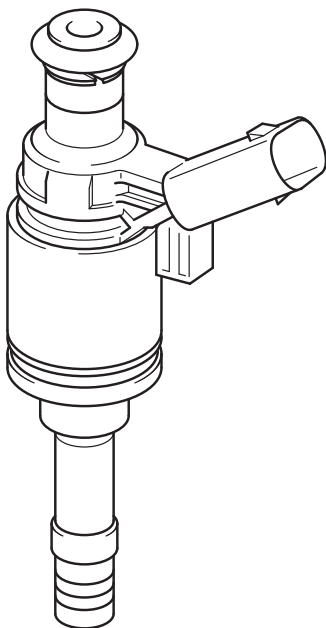

cz Návod k montáži a demontáži vysokotlakého vstřikovacího ventilu

ro Manual pentru demontarea și montarea injectorului de înaltă presiune

el Οδηγίες αφαίρεσης και τοποθέτησης της βαλβίδας έγχυσης υψηλής πίεσης

hr Upute za demontažu i montażu ventila visokotlačne mlaznice

hu Nagynyomású befecskendezőszelep, ki- és beszerelési útmutató

ja 高圧インジェクションバルブの取り外し・取り付けマニュアル

zh 高压喷射阀拆卸和安装说明

en

<https://youtu.be/qB8DdJsNPnU>