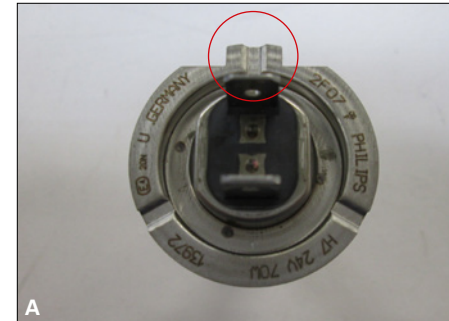

Die Fixier Vorrichtung oben auf der Glühlampe H7 in die Fixieröffnung der Fassung schieben.

A Fixier Vorrichtung der Glühlampe H7.

B Fixieröffnung in der Fassung.

C Flach hinlegen und die Glühlampe in die Fassung drücken. Überprüfen, ob die Glühlampe vollständig in die Fassung hineingedrückt wurde.

D Federn zum Befestigen der Glühlampe einhaken.

Technische Daten:

Headlight

Put the locating device on top of the H7 bulb in the locating hole of the socket.

A Locating device of the H7 bulb.

B Locating hole of the socket.

C Check that the bulb is totally pressed into the socket..

D Hook the springs for fixing the bulb.

Technical data:

Herth+Buss Fahrzeugteile GmbH & Co. KG
Dieselstraße 2-4 | DE-63150 Heusenstamm

Herth+Buss France SAS
ZA Portes du Vercors, 270 Rue Col de La Chau
FR-26300 Châteauneuf-sur-Isère