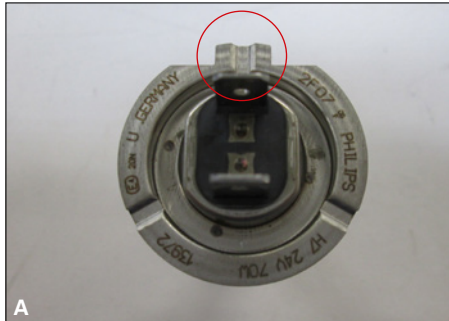

ELPARTS

**Hauptscheinwerfer
Einbauhinweis**

**Headlight
Fitting Instructions**

**Projecteur principal
Consignes d'installation**

DE

EN

FR

DE **Hauptscheinwerfer**

Die Fixier Vorrichtung oben auf der Glühlampe H7 in die Fixieröffnung der Fassung schieben.

A Fixier Vorrichtung der Glühlampe H7.

B Fixieröffnung in der Fassung.

C Flach hinlegen und die Glühlampe in die Fassung drücken. Überprüfen, ob die Glühlampe vollständig in die Fassung hineingedrückt wurde.

D Federn zum Befestigen der Glühlampe einhaken.

Technische Daten:

Headlight

Put the locating device on top of the H7 bulb in the locating hole of the socket.

A Locating device of the H7 bulb.

B Locating hole of the socket.