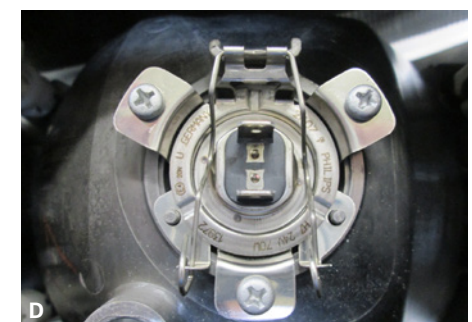

Die Fixier Vorrichtung oben auf der Glühlampe H7 in die Fixieröffnung der Fassung schieben.

A Fixier Vorrichtung der Glühlampe H7.

B Fixieröffnung in der Fassung.

C Flach hinlegen und die Glühlampe in die Fassung drücken. Überprüfen, ob die Glühlampe vollständig in die Fassung hineingedrückt wurde.

D Federn zum Befestigen der Glühlampe einhaken.

Technische Daten:

Headlight

Put the locating device on top of the H7 bulb in the locating hole of the socket.

A Locating device of the H7 bulb.

B Locating hole of the socket.

C Check that the bulb is totally pressed into the socket..

D Hook the springs for fixing the bulb.

Technical data:

Herth+Buss Fahrzeugteile GmbH & Co. KG
Dieselstraße 2-4 | DE-63150 Heusenstamm

Herth+Buss France SAS
ZA Portes du Vercors, 270 Rue Col de La Chau
FR-26300 Châteauneuf-sur-Isère