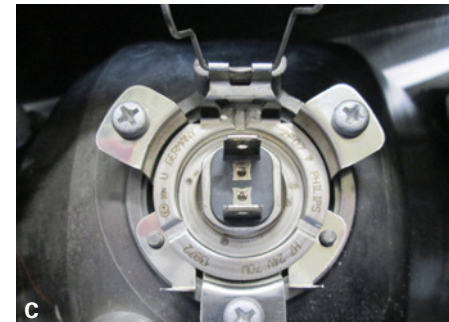

Die Fixier Vorrichtung oben auf der Glühlampe H7 in die Fixieröffnung der Fassung schieben.

A Fixier Vorrichtung der Glühlampe H7.

B Fixieröffnung in der Fassung.

C Flach hinlegen und die Glühlampe in die Fassung drücken. Überprüfen, ob die Glühlampe vollständig in die Fassung hineingedrückt wurde.

D Federn zum Befestigen der Glühlampe einhaken.

Technische Daten:

Headlight

Put the locating device on top of the H7 bulb in the locating hole of the socket.

A Locating device of the H7 bulb.

B Locating hole of the socket.

C Check that the bulb is totally pressed into the socket..

D Hook the springs for fixing the bulb.

Technical data:

Herth+Buss Fahrzeugteile GmbH & Co. KG
Dieselstraße 2-4 | DE-63150 Heusenstamm

Herth+Buss France SAS
ZA Portes du Vercors, 270 Rue Col de La Chau
FR-26300 Châteauneuf-sur-Isère