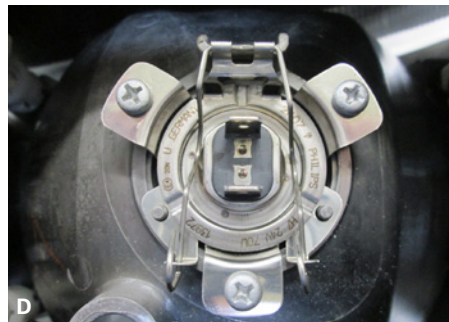

Die Fixier Vorrichtung oben auf der Glühlampe H7 in die Fixieröffnung der Fassung schieben.

A Fixier Vorrichtung der Glühlampe H7.

B Fixieröffnung in der Fassung.

C Flach hinlegen und die Glühlampe in die Fassung drücken. Überprüfen, ob die Glühlampe vollständig in die Fassung hineingedrückt wurde.

D Federn zum Befestigen der Glühlampe einhaken.

Technische Daten:

Headlight

Put the locating device on top of the H7 bulb in the locating hole of the socket.

A Locating device of the H7 bulb.

B Locating hole of the socket.

C Check that the bulb is totally pressed into the socket..

D Hook the springs for fixing the bulb.

Technical data:

Herth+Buss Fahrzeugteile GmbH & Co. KG
Dieselstraße 2-4 | DE-63150 Heusenstamm

Herth+Buss France SAS
ZA Portes du Vercors, 270 Rue Col de La Chau
FR-26300 Châteauneuf-sur-Isère