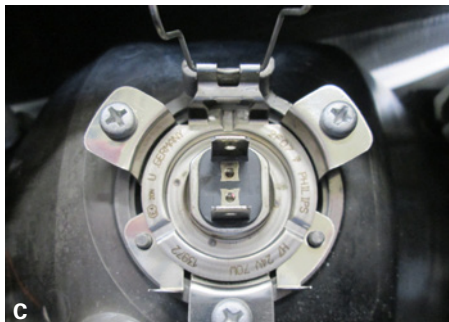

ELPARTS

**Hauptscheinwerfer
Einbauhinweis**

**Headlight
Fitting Instructions**

**Projecteur principal
Consignes d'installation**

DE

EN

FR

DE **Hauptscheinwerfer**

Die Fixier Vorrichtung oben auf der Glühlampe H7 in die Fixieröffnung der Fassung schieben.

A Fixier Vorrichtung der Glühlampe H7.

B Fixieröffnung in der Fassung.

C Flach hinlegen und die Glühlampe in die Fassung drücken. Überprüfen, ob die Glühlampe vollständig in die Fassung hineingedrückt wurde.

D Federn zum Befestigen der Glühlampe einhaken.

Technische Daten:

Headlight

Put the locating device on top of the H7 bulb in the locating hole of the socket.

A Locating device of the H7 bulb.

B Locating hole of the socket.