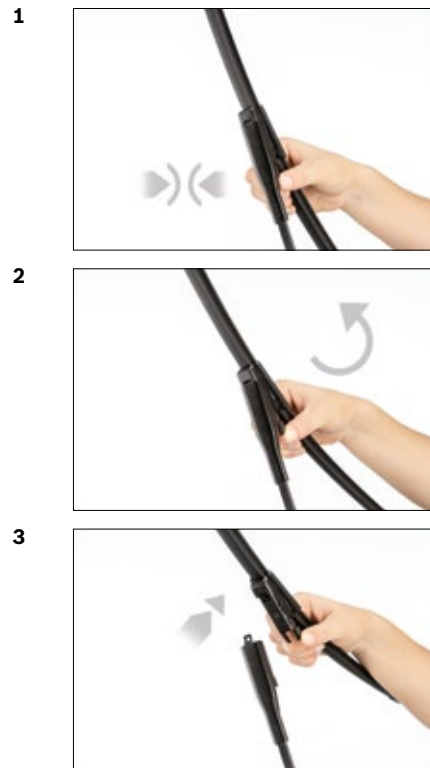

GWB008

BOSCH

de Schnittstelle
en Interface
fr Connexion
es La conexiòn

de Montage
en Fit the new blade
fr Montage
es Montaje

de Demontage
en Remove the old blade
fr D montage
es Desmontaje

Video
<http://rb-aa.bosch.com/wiperblade-videos/gwb008-v2/>