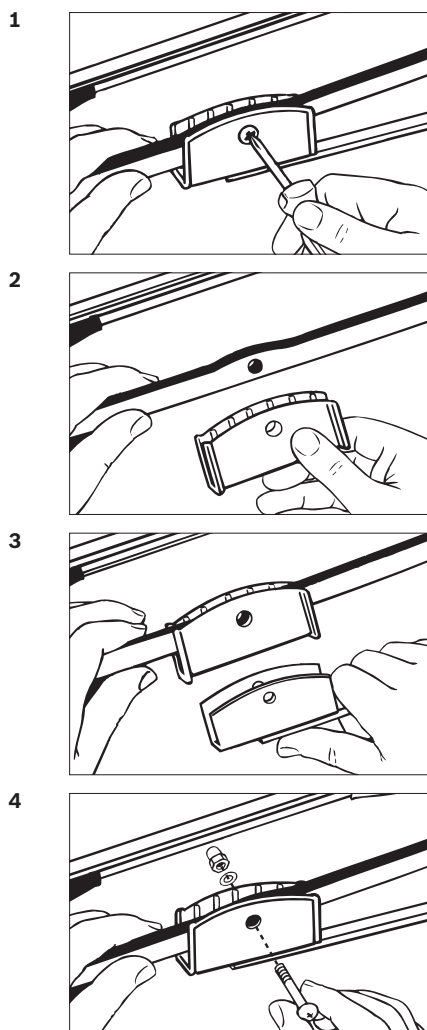

KWBA051

Seite | Page 1/1

BOSCH

de Schnittstelle
en Interface
fr Connexion
es La conexión

de Montage
en Fit the new blade
fr Montage
es Montaje

de Demontage
en Remove the old blade
fr Démontage
es Desmontaje