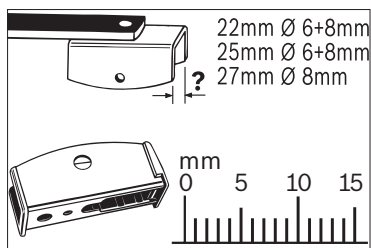

KWBA051

Seite | Page 1/1

BOSCH

de Schnittstelle
en Interface
fr Connexion
es La conexión

de Montage
en Fit the new blade
fr Montage
es Montaje

de Demontage
en Remove the old blade
fr Démontage
es Desmontaje