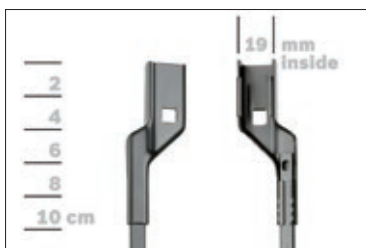

GWB015

BOSCH

de Schnittstelle
en Interface
fr Connexion
es La conexión

de Montage
en Fit the new blade
fr Montage
es Montaje

1

2

Video

<http://rb-aa.bosch.com/wiperblade-videos/gwb015/rbt121/video/>

Robert Bosch GmbH
Auf der Breit 4
76227 Karlsruhe
Germany

GWB015

BOSCH

de Schnittstelle
en Interface
fr Connexion
es La conexión

de Montage
en Fit the new blade
fr Montage
es Montaje

1

2

Video

<http://rb-aa.bosch.com/wiperblade-videos/gwb015/vat121/video/>

Robert Bosch GmbH
Auf der Breit 4
76227 Karlsruhe
Germany

GWB015

BOSCH

de Schnittstelle
en Interface
fr Connexion
es La conexiòn

de Montage
en Fit the new blade
fr Montage
es Montaje